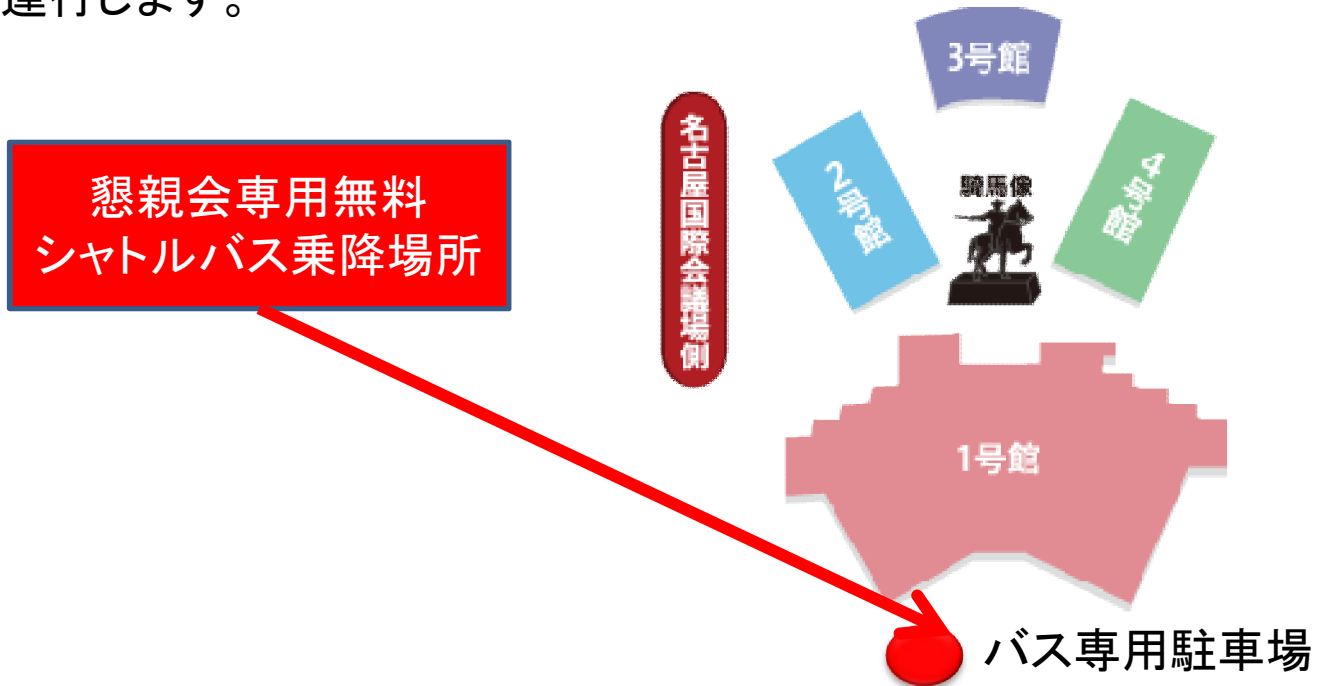

懇親会会場行きシャトルバスのご案内

懇親会（会場：ウエスティンナゴヤキャッスルホテル）へ、ご参加される方のために、名古屋国際会議場と懇親会会場間で、無料シャトルバスを運行します。

■ 運行期間及び経路

シャトルバス運行区間			10/9(日)
行き	名古屋国際会議場 (バス駐車場)	ウエスティンナゴヤ キャッスルホテル	18:00～19:00発 10分間隔
帰り	ウエスティンナゴヤ キャッスルホテル	名古屋駅→ 名古屋観光ホテル	19:30～21:30発 10分間隔
	ウエスティンナゴヤ キャッスルホテル	金山駅 (ホテルグランコート)	19:30～21:30発 10分間隔

※懇親会会場行きのシャトルバス乗車には、懇親会参加証の提示が必要です。