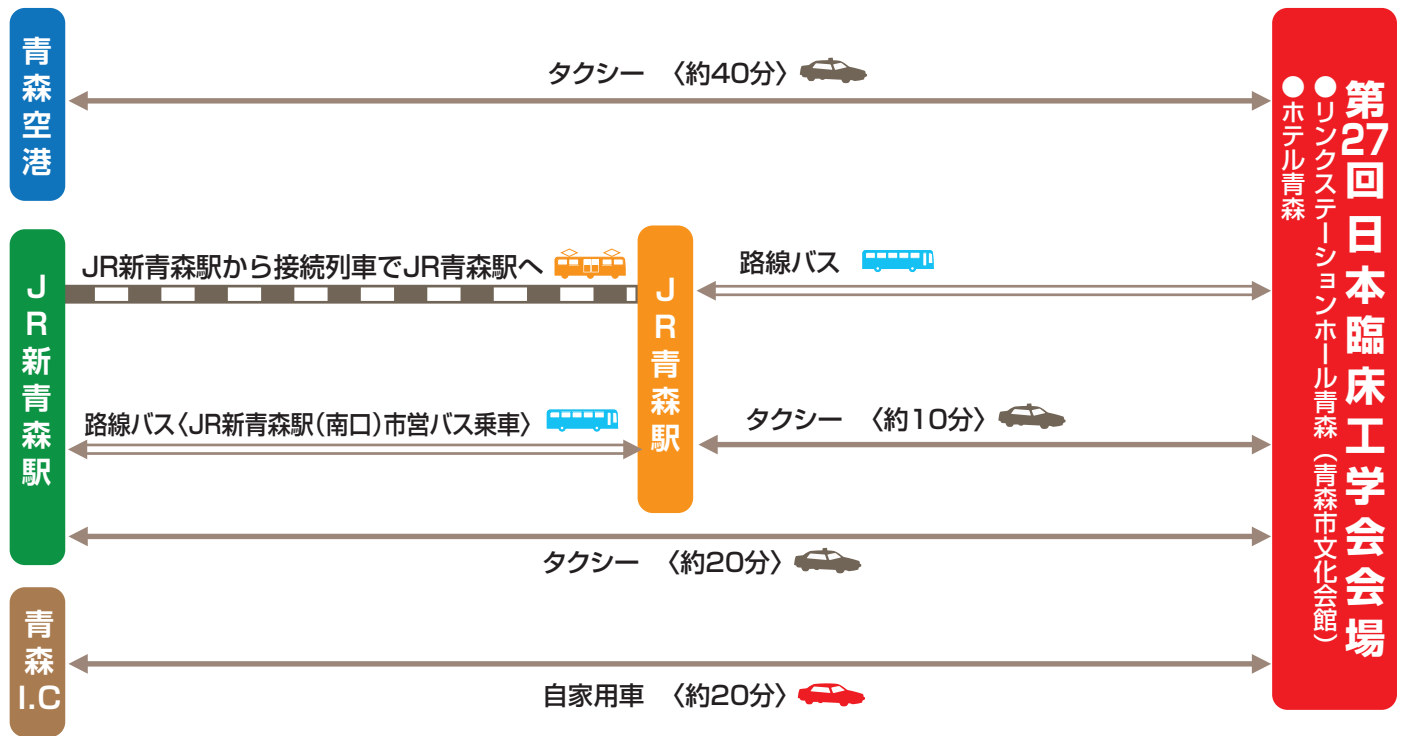

会場周辺マップ

広域マップ

アクセス

JR新青森駅から

JR接続列車をご利用の場合

<JR新青森駅から接続列車でJR青森駅へ>

新青森駅列車時刻表をご参照のうえ、青森駅行きにご乗車ください。青森駅行きの乗車券をお求めいただくか、青森駅まで通しの乗車券があれば、全ての列車(特急は自由席のみ)をご利用になれます。

タクシーをご利用の場合

JR 新青森駅 (東口) からリンクステーションホール青森 (青森市文化会館)へ(所要時間 約 20 分)

路線バスをご利用の場合

<JR新青森駅 (南口) から市営バス乗車>

- JR 青森駅でバスを乗り継ぐ場合
新青森駅バス時刻表をご参照のうえ、「青森駅前」行き乗車。
- JR 新青森駅からバスの乗換なしでお越しの場合
※乗り換えがなく便利ですが、バスの便数は多くありません。
新青森駅バス時刻表をご参照のうえ、「東部営業所」行き または「県立中央病院前」行き 乗車。文化会館前停留所下車、バス進行方向へ徒歩 1 分

JR青森駅から

路線バスをご利用の場合

JR 青森駅正面口 (東口) から市営バス (2) 番乗り場「東部営業所行き」または「県立中央病院前行き」乗車
※「古川経由」または「新町経由」にご乗車ください。「青柳橋経由」は文化会館前を通りません。
「文化会館前」停留所下車、バス進行方向へ徒歩 1 分(バス所要時間 約 10 分 180 円)

タクシーをご利用の場合

JR 青森駅(正面口)から (所要時間 約 10 分)