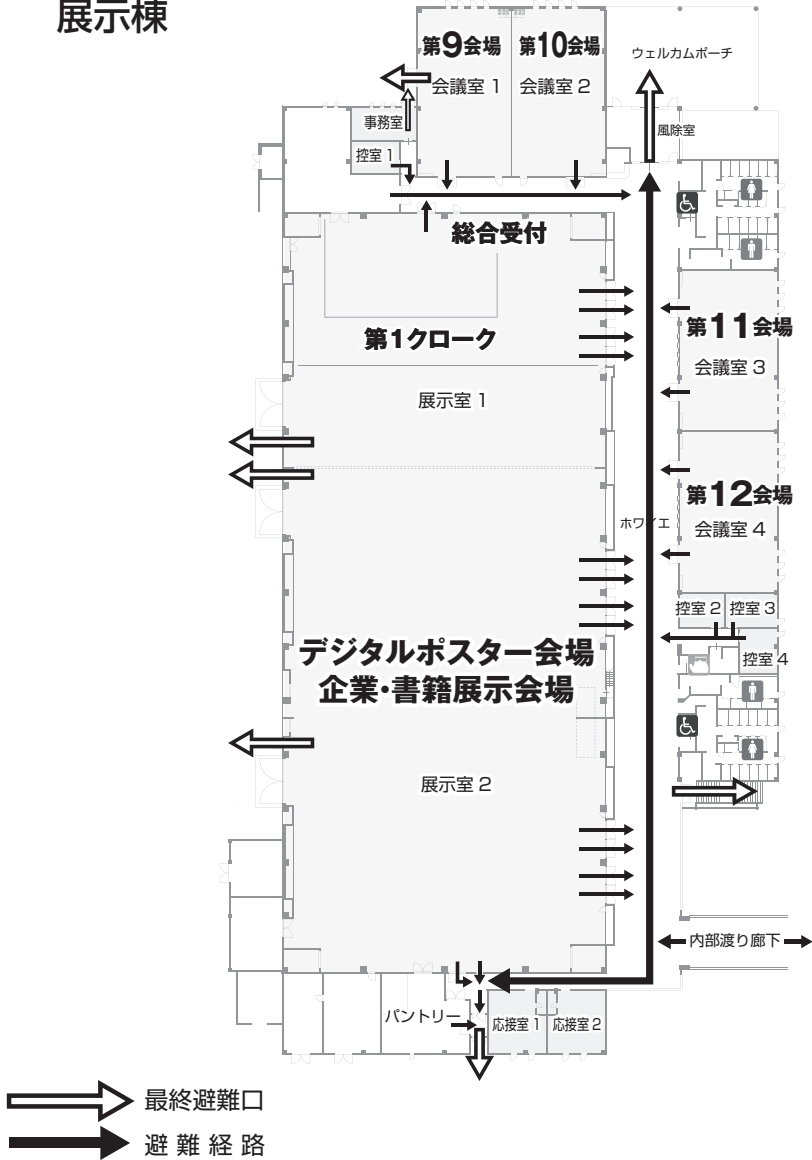

展示棟

会場案内図

総合受付(展示棟)

- 会員当日受付
- 非会員当日受付
- 学生当日受付
- 招待者受付
- 指定演題演者座長受付
- 座長受付
- 懇親会受付
- プレス受付

電子抄録集
(Web・アプリ)に
関する相談コーナー

デジタルポスター会場 企業展示会場

会場案内図

会議棟 1F

国際センター駅へ

会議棟 2F

会場案内図

会議棟 3F

会場案内図

●災害（警報）発生時

仙台国際センターの避難アナウンス、会館スタッフの指示に従ってください。
避難時にエレベーターは使用しないでください。

●避難経路は、ご自身でも確認をしてください。

展示棟

避難経路図

避難経路図

●災害（警報）発生時

仙台国際センターの避難アナウンス、会館スタッフの指示に従ってください。
避難時にエレベーターは使用しないでください。

●避難経路は、ご自身でも確認をしてください。

避難経路図