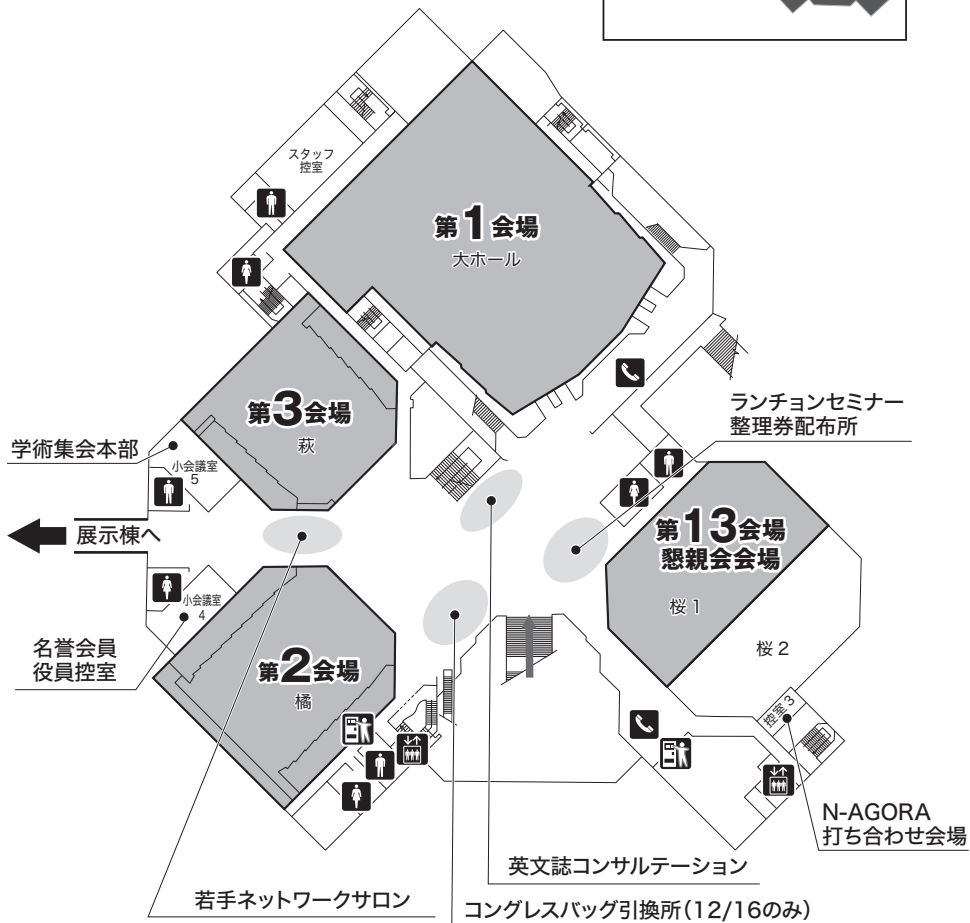

展示棟

会場案内図

総合受付(展示棟)

- 会員当日受付
- 非会員当日受付
- 学生当日受付
- 招待者受付
- 指定演題演者座長受付
- 座長受付
- 懇親会受付
- プレス受付

電子抄録集
(Web・アプリ)に
関する相談コーナー

デジタルポスター会場 企業展示会場

会場案内図

会議棟 1F

国際センター駅へ

会議棟 2F

会場案内図

会議棟 3F

会場案内図

●災害（警報）発生時

仙台国際センターの避難アナウンス、会館スタッフの指示に従ってください。
避難時にエレベーターは使用しないでください。

●避難経路は、ご自身でも確認をしてください。

展示棟

避難経路図

避難経路図

●災害（警報）発生時

仙台国際センターの避難アナウンス、会館スタッフの指示に従ってください。
避難時にエレベーターは使用しないでください。

●避難経路は、ご自身でも確認をしてください。

避難経路図