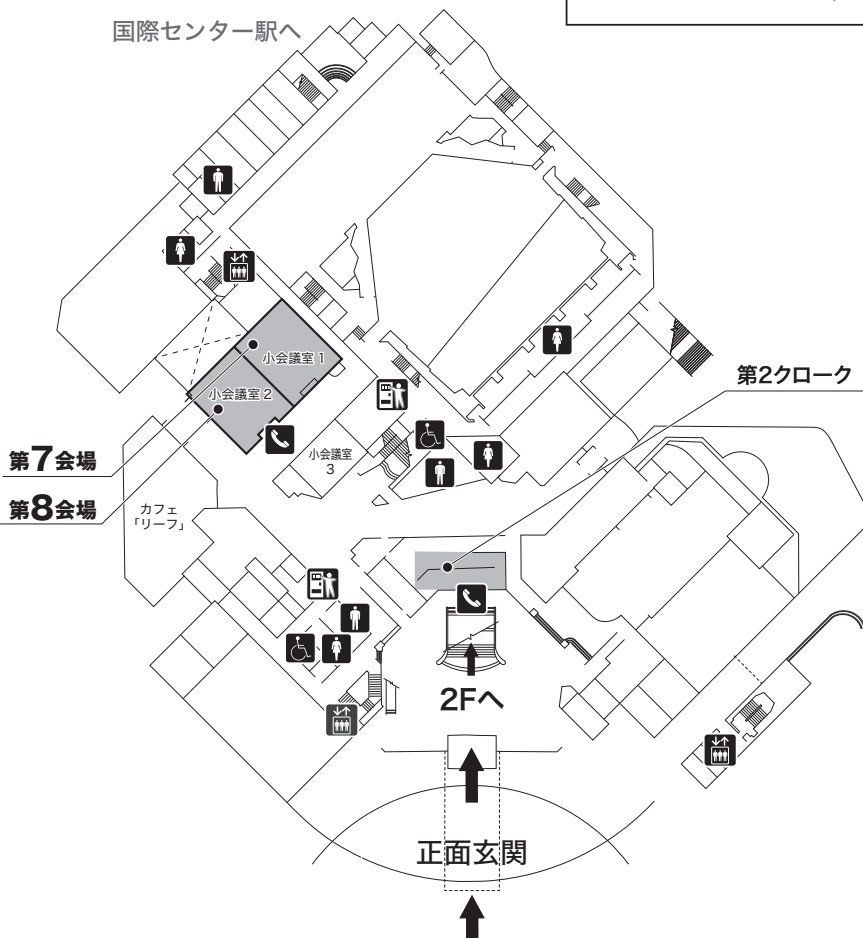

展示棟

会場案内図

総合受付(展示棟)

- 会員当日受付
- 非会員当日受付
- 学生当日受付
- 招待者受付
- 指定演題演者座長受付
- 座長受付
- 懇親会受付
- プレス受付

電子抄録集
(Web・アプリ)に
関する相談コーナー

デジタルポスター会場 企業展示会場

会場案内図

会議棟 1F

国際センター駅へ

会議棟 2F

会場案内図

会議棟 3F

会場案内図

●災害（警報）発生時

仙台国際センターの避難アナウンス、会館スタッフの指示に従ってください。
避難時にエレベーターは使用しないでください。

●避難経路は、ご自身でも確認をしてください。

展示棟

避難経路図

避難経路図

●災害（警報）発生時

仙台国際センターの避難アナウンス、会館スタッフの指示に従ってください。
避難時にエレベーターは使用しないでください。

●避難経路は、ご自身でも確認をしてください。

避難経路図