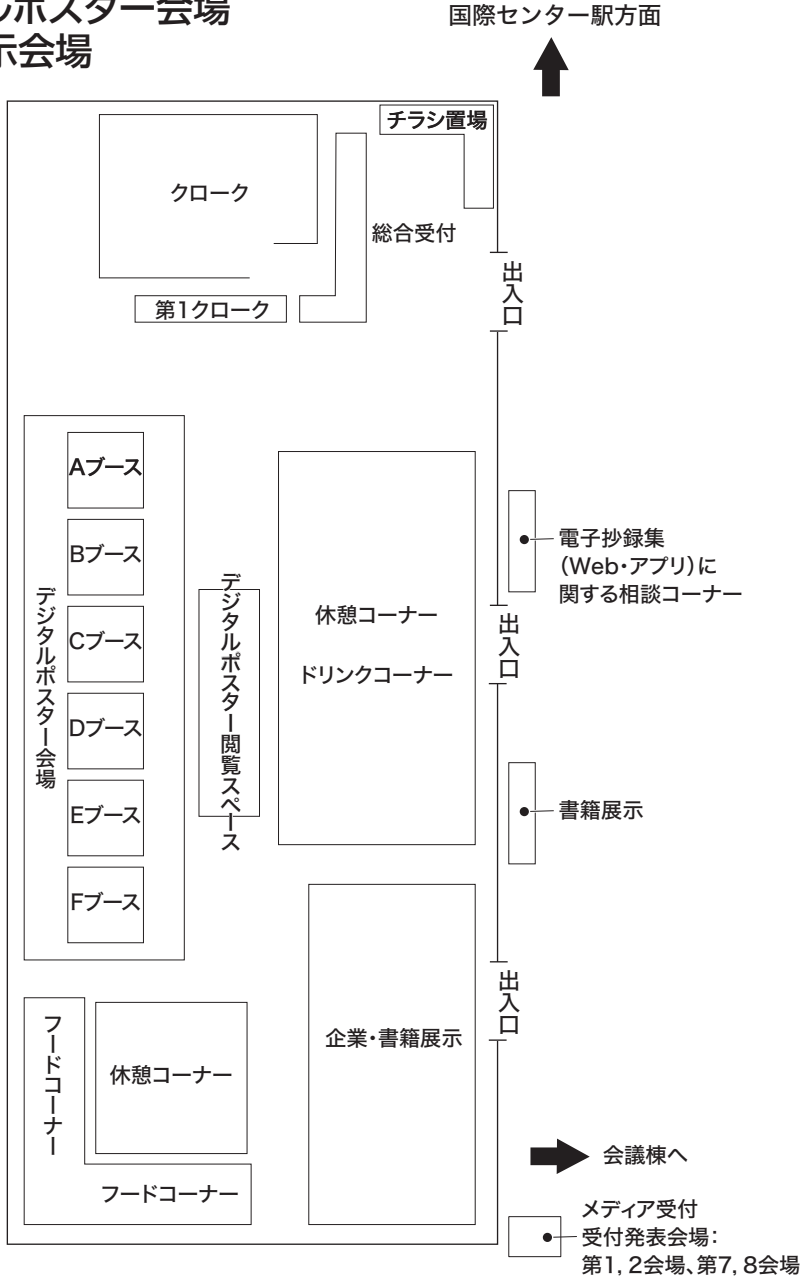

展示棟

会場案内図

総合受付(展示棟)

- 会員当日受付
- 非会員当日受付
- 学生当日受付
- 招待者受付
- 指定演題演者座長受付
- 座長受付
- 懇親会受付
- プレス受付

電子抄録集
(Web・アプリ)に
関する相談コーナー

デジタルポスター会場 企業展示会場

会場案内図

会議棟 1F

国際センター駅へ

会議棟 2F

会場案内図

会議棟 3F

会場案内図

●災害（警報）発生時

仙台国際センターの避難アナウンス、会館スタッフの指示に従ってください。
避難時にエレベーターは使用しないでください。

●避難経路は、ご自身でも確認をしてください。

展示棟

避難経路図

避難経路図

●災害（警報）発生時

仙台国際センターの避難アナウンス、会館スタッフの指示に従ってください。
避難時にエレベーターは使用しないでください。

●避難経路は、ご自身でも確認をしてください。

避難経路図