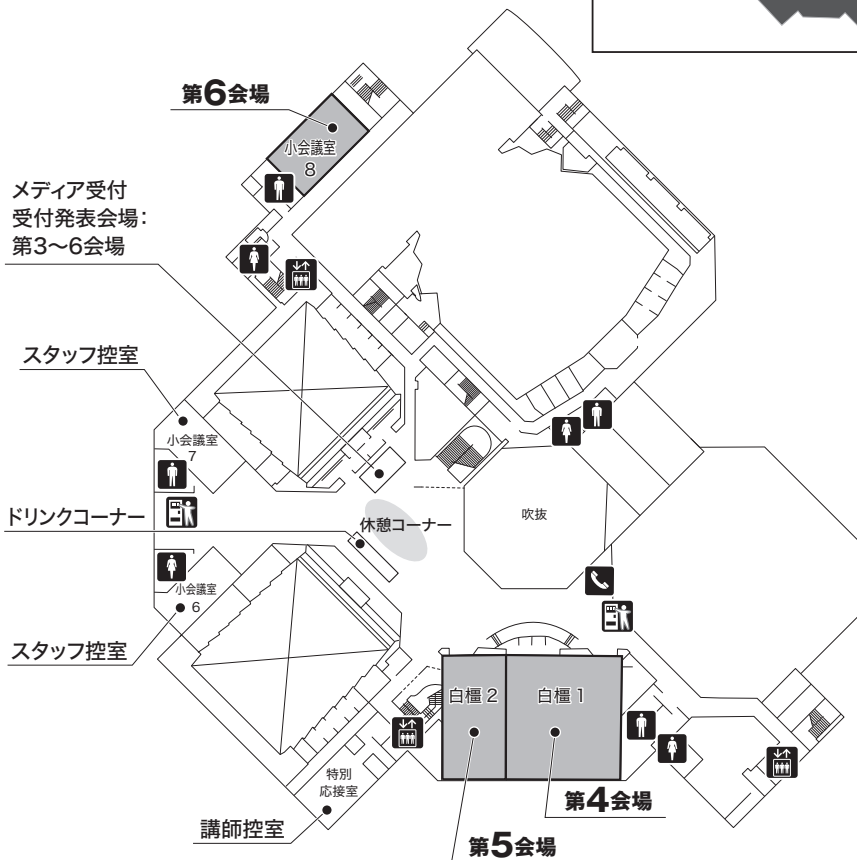

展示棟

会場案内図

総合受付(展示棟)

- 会員当日受付
- 非会員当日受付
- 学生当日受付
- 招待者受付
- 指定演題演者座長受付
- 座長受付
- 懇親会受付
- プレス受付

電子抄録集
(Web・アプリ)に
関する相談コーナー

デジタルポスター会場 企業展示会場

会場案内図

会議棟 1F

国際センター駅へ

会議棟 2F

会場案内図

会議棟 3F

会場案内図

●災害（警報）発生時

仙台国際センターの避難アナウンス、会館スタッフの指示に従ってください。
避難時にエレベーターは使用しないでください。

●避難経路は、ご自身でも確認をしてください。

展示棟

避難経路図

避難経路図

●災害（警報）発生時

仙台国際センターの避難アナウンス、会館スタッフの指示に従ってください。
避難時にエレベーターは使用しないでください。

●避難経路は、ご自身でも確認をしてください。

避難経路図