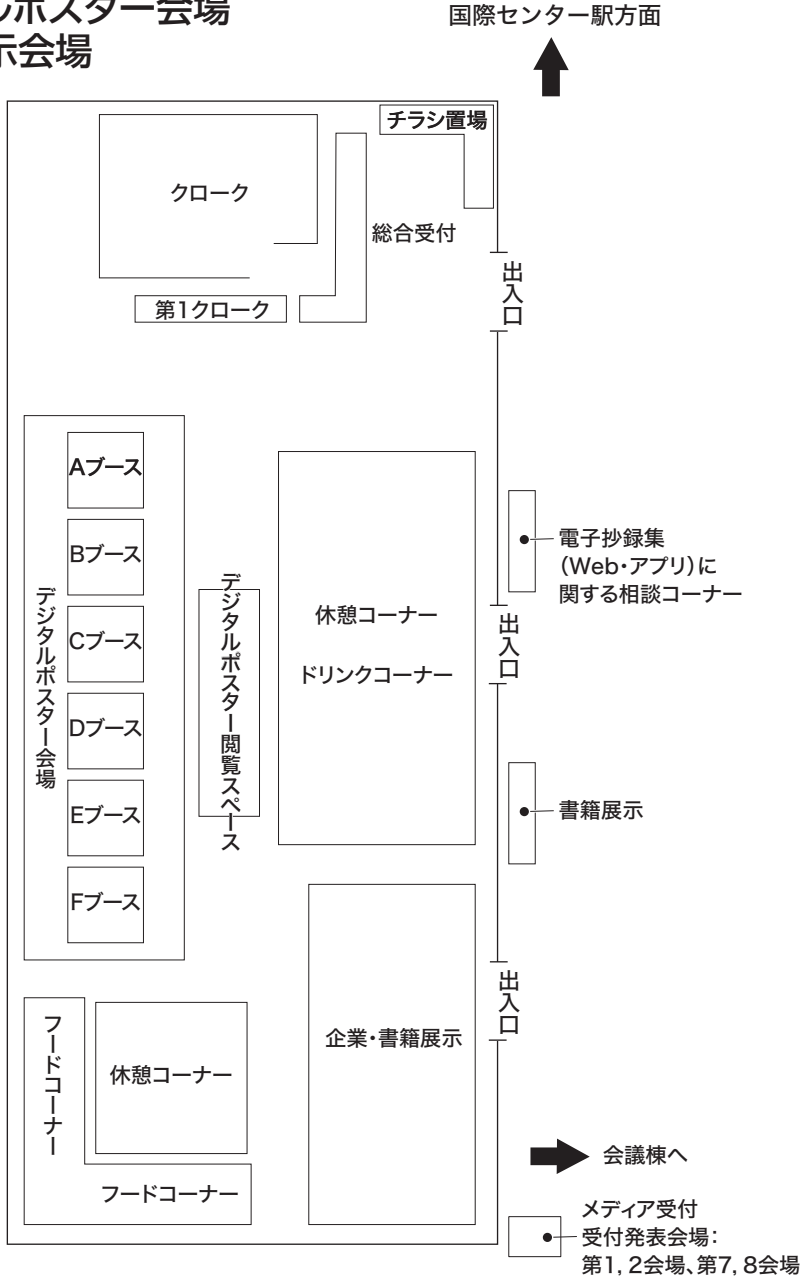

展示棟

会場案内図

総合受付(展示棟)

- 会員当日受付
- 非会員当日受付
- 学生当日受付
- 招待者受付
- 指定演題演者座長受付
- 座長受付
- 懇親会受付
- プレス受付

電子抄録集
(Web・アプリ)に
関する相談コーナー

デジタルポスター会場 企業展示会場

会場案内図

会議棟 1F

国際センター駅へ

会場案内図

会議棟 3F

会場案内図

●災害（警報）発生時

仙台国際センターの避難アナウンス、会館スタッフの指示に従ってください。
避難時にエレベーターは使用しないでください。

●避難経路は、ご自身でも確認をしてください。

展示棟

避難経路図

避難経路図

●災害（警報）発生時

仙台国際センターの避難アナウンス、会館スタッフの指示に従ってください。
避難時にエレベーターは使用しないでください。

●避難経路は、ご自身でも確認をしてください。

避難経路図