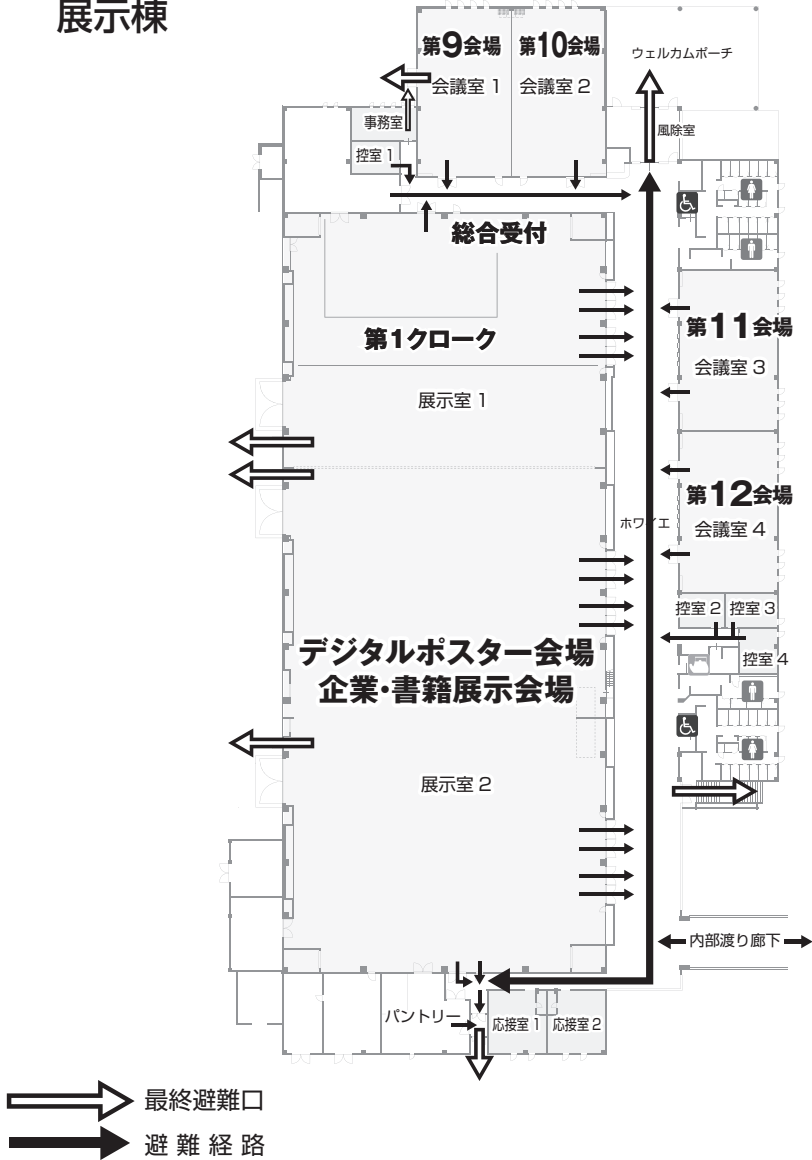

展示棟

会場案内図

総合受付(展示棟)

- 会員当日受付
- 非会員当日受付
- 学生当日受付
- 招待者受付
- 指定演題演者座長受付
- 座長受付
- 懇親会受付
- プレス受付

電子抄録集
(Web・アプリ)に
関する相談コーナー

デジタルポスター会場 企業展示会場

会場案内図

会議棟 1F

国際センター駅へ

会場案内図

会議棟 3F

会場案内図

●災害（警報）発生時

仙台国際センターの避難アナウンス、会館スタッフの指示に従ってください。
避難時にエレベーターは使用しないでください。

●避難経路は、ご自身でも確認をしてください。

展示棟

避難経路図

避難経路図

●災害（警報）発生時

仙台国際センターの避難アナウンス、会館スタッフの指示に従ってください。
避難時にエレベーターは使用しないでください。

●避難経路は、ご自身でも確認をしてください。

避難経路図