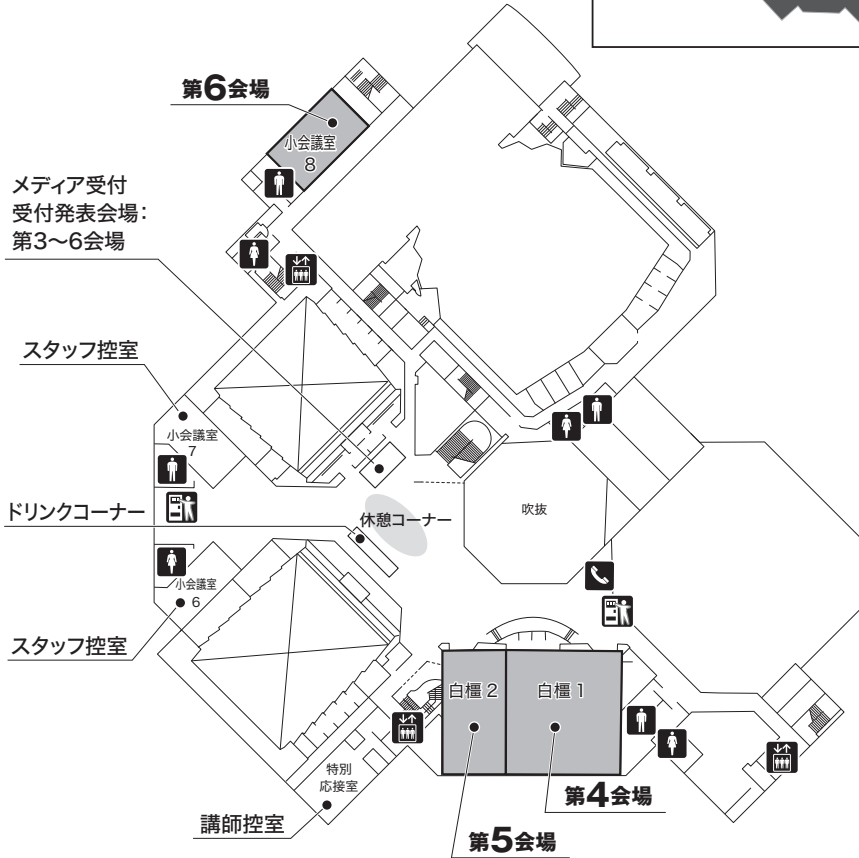

展示棟

会場案内図

総合受付(展示棟)

- 会員当日受付
- 非会員当日受付
- 学生当日受付
- 招待者受付
- 指定演題演者座長受付
- 座長受付
- 懇親会受付
- プレス受付

電子抄録集
(Web・アプリ)に
関する相談コーナー

デジタルポスター会場 企業展示会場

会場案内図

会議棟 1F

国際センター駅へ

会場案内図

会議棟 3F

会場案内図

●災害（警報）発生時

仙台国際センターの避難アナウンス、会館スタッフの指示に従ってください。
避難時にエレベーターは使用しないでください。

●避難経路は、ご自身でも確認をしてください。

展示棟

避難経路図

避難経路図

●災害（警報）発生時

仙台国際センターの避難アナウンス、会館スタッフの指示に従ってください。
避難時にエレベーターは使用しないでください。

●避難経路は、ご自身でも確認をしてください。

避難経路図