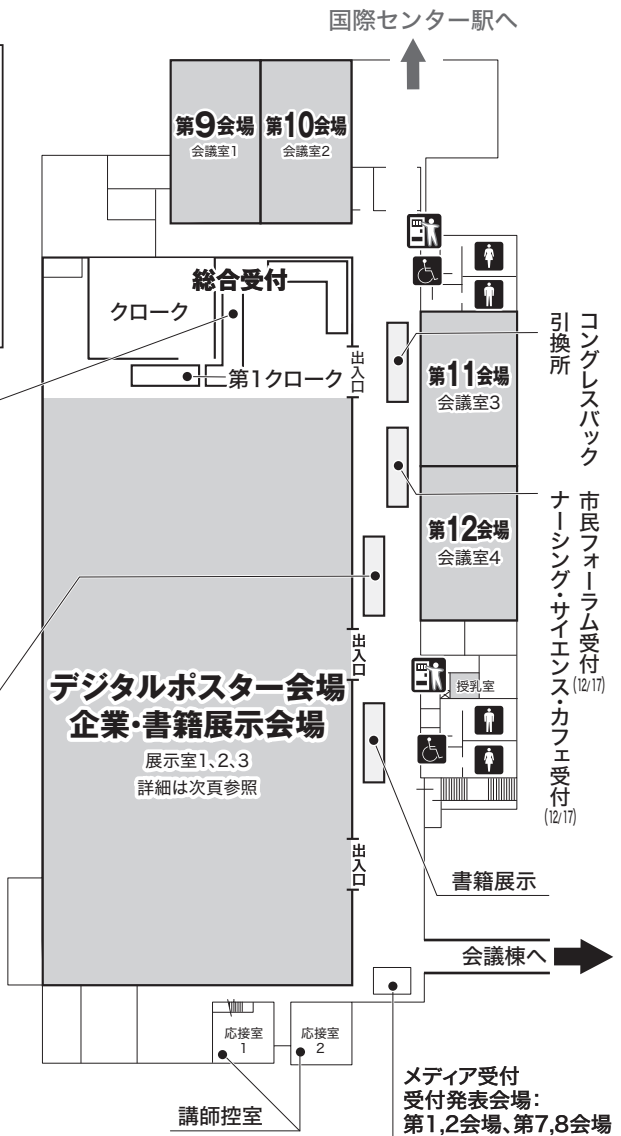

展示棟

会場案内図

総合受付(展示棟)

- 会員当日受付
- 非会員当日受付
- 学生当日受付
- 招待者受付
- 指定演題演者座長受付
- 座長受付
- 懇親会受付
- プレス受付

電子抄録集
(Web・アプリ)に
関する相談コーナー

デジタルポスター会場 企業展示会場

会場案内図

会議棟 1F

国際センター駅へ

会場案内図

会議棟 3F

会場案内図

●災害（警報）発生時

仙台国際センターの避難アナウンス、会館スタッフの指示に従ってください。
避難時にエレベーターは使用しないでください。

●避難経路は、ご自身でも確認をしてください。

展示棟

避難経路図

避難経路図

●災害（警報）発生時

仙台国際センターの避難アナウンス、会館スタッフの指示に従ってください。
避難時にエレベーターは使用しないでください。

●避難経路は、ご自身でも確認をしてください。

避難経路図