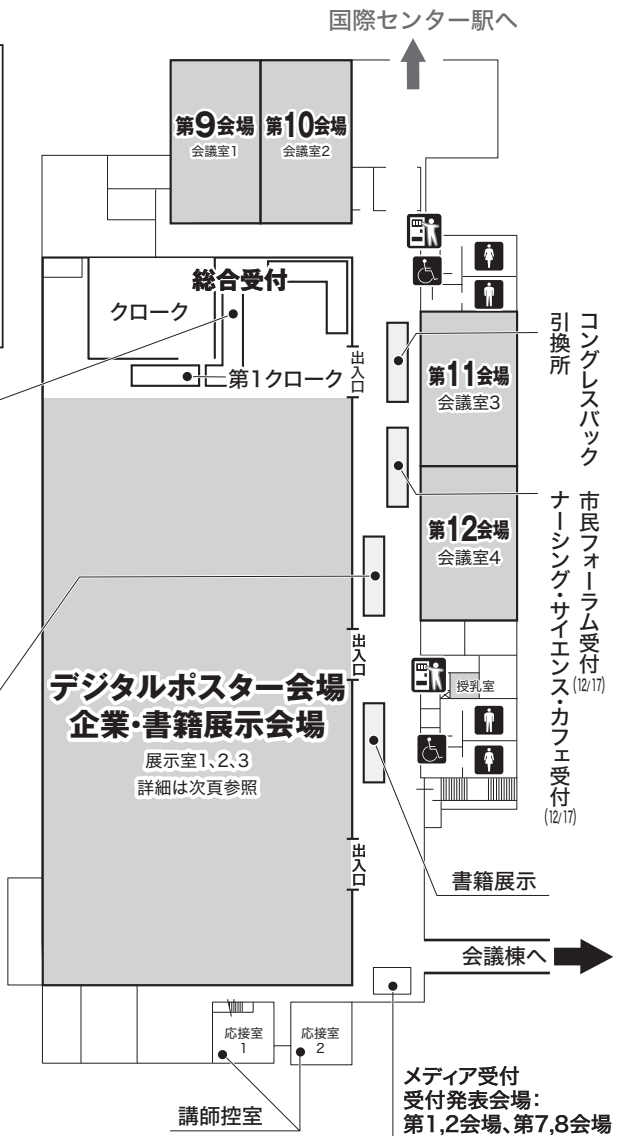

展示棟

会場案内図

総合受付(展示棟)

- 会員当日受付
- 非会員当日受付
- 学生当日受付
- 招待者受付
- 指定演題演者座長受付
- 座長受付
- 懇親会受付
- プレス受付

電子抄録集
(Web・アプリ)に
関する相談コーナー

デジタルポスター会場 企業展示会場

会場案内図

会議棟 1F

国際センター駅へ

会議棟 2F

会場案内図

会議棟 3F

会場案内図

●災害（警報）発生時

仙台国際センターの避難アナウンス、会館スタッフの指示に従ってください。
避難時にエレベーターは使用しないでください。

●避難経路は、ご自身でも確認をしてください。

展示棟

避難経路図

避難経路図

●災害（警報）発生時

仙台国際センターの避難アナウンス、会館スタッフの指示に従ってください。
避難時にエレベーターは使用しないでください。

●避難経路は、ご自身でも確認をしてください。

避難経路図