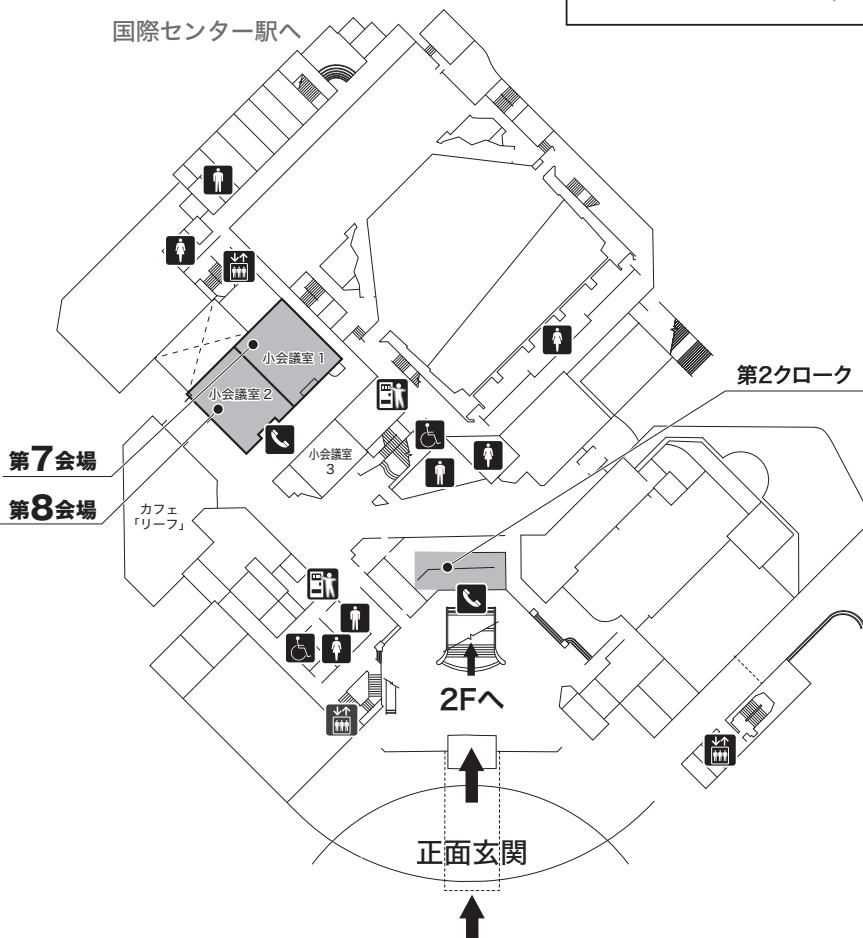

展示棟

会場案内図

総合受付(展示棟)

- 会員当日受付
- 非会員当日受付
- 学生当日受付
- 招待者受付
- 指定演題演者座長受付
- 座長受付
- 懇親会受付
- プレス受付

電子抄録集
(Web・アプリ)に
関する相談コーナー

デジタルポスター会場 企業展示会場

会場案内図

会議棟 1F

国際センター駅へ

会場案内図

会議棟 3F

会場案内図

●災害（警報）発生時

仙台国際センターの避難アナウンス、会館スタッフの指示に従ってください。
避難時にエレベーターは使用しないでください。

●避難経路は、ご自身でも確認をしてください。

展示棟

避難経路図

避難経路図

●災害（警報）発生時

仙台国際センターの避難アナウンス、会館スタッフの指示に従ってください。
避難時にエレベーターは使用しないでください。

●避難経路は、ご自身でも確認をしてください。

避難経路図