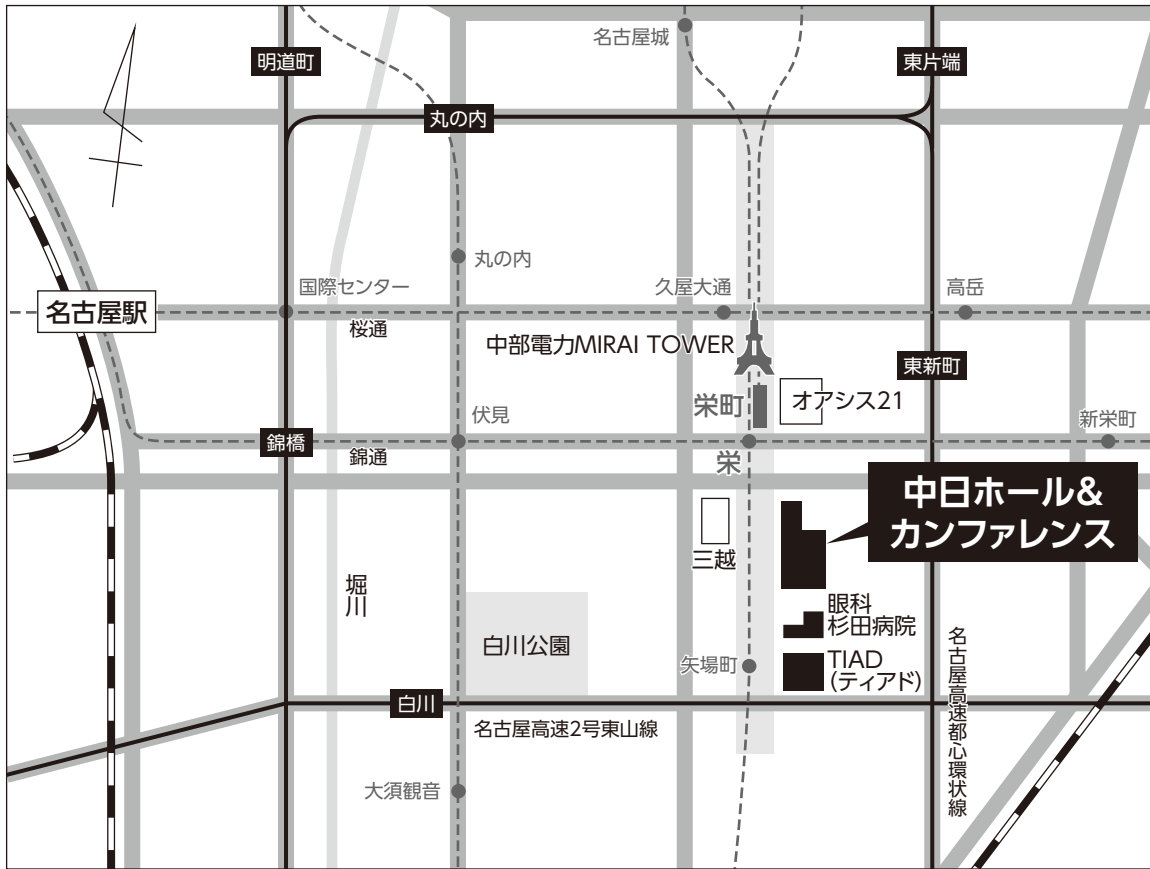

会場周辺図・交通案内

中日ホール&カンファレンス

〒460-0008 名古屋市中区栄4-1-1 中日ビル6F TEL:052-262-5311

●電車をご利用の方

市営地下鉄東山線「栄」駅から地下街直結
 市営地下鉄名城線「栄」駅から地下街直結
 名鉄瀬戸線「栄町」駅から地下街直結
 (13番出口横)

●バスをご利用の方

「栄バス停」下車

『栄 森の地下街』の
 13番出口すぐ横に
 中日ビル地下出口があります。
 ビル入館後、エレベーターにて
 6F中日ホールまでお越しください。

中日ビル地下出口