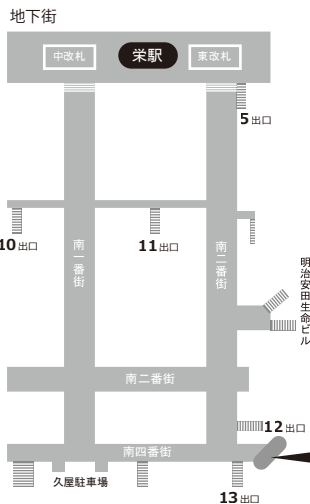

会場周辺図・交通案内

中日ホール&カンファレンス

〒460-0008 名古屋市中区栄4-1-1 中日ビル6F TEL:052-262-5311

●電車をご利用の方

市営地下鉄東山線「栄」駅から地下街直結
 市営地下鉄名城線「栄」駅から地下街直結
 名鉄瀬戸線「栄町」駅から地下街直結
 (13番出口横)

●バスをご利用の方

「栄バス停」下車

『栄 森の地下街』の
 13番出口すぐ横に
 中日ビル地下出口があります。
 ビル入館後、エレベーターにて
 6F中日ホールまでお越しください。

中日ビル地下出口