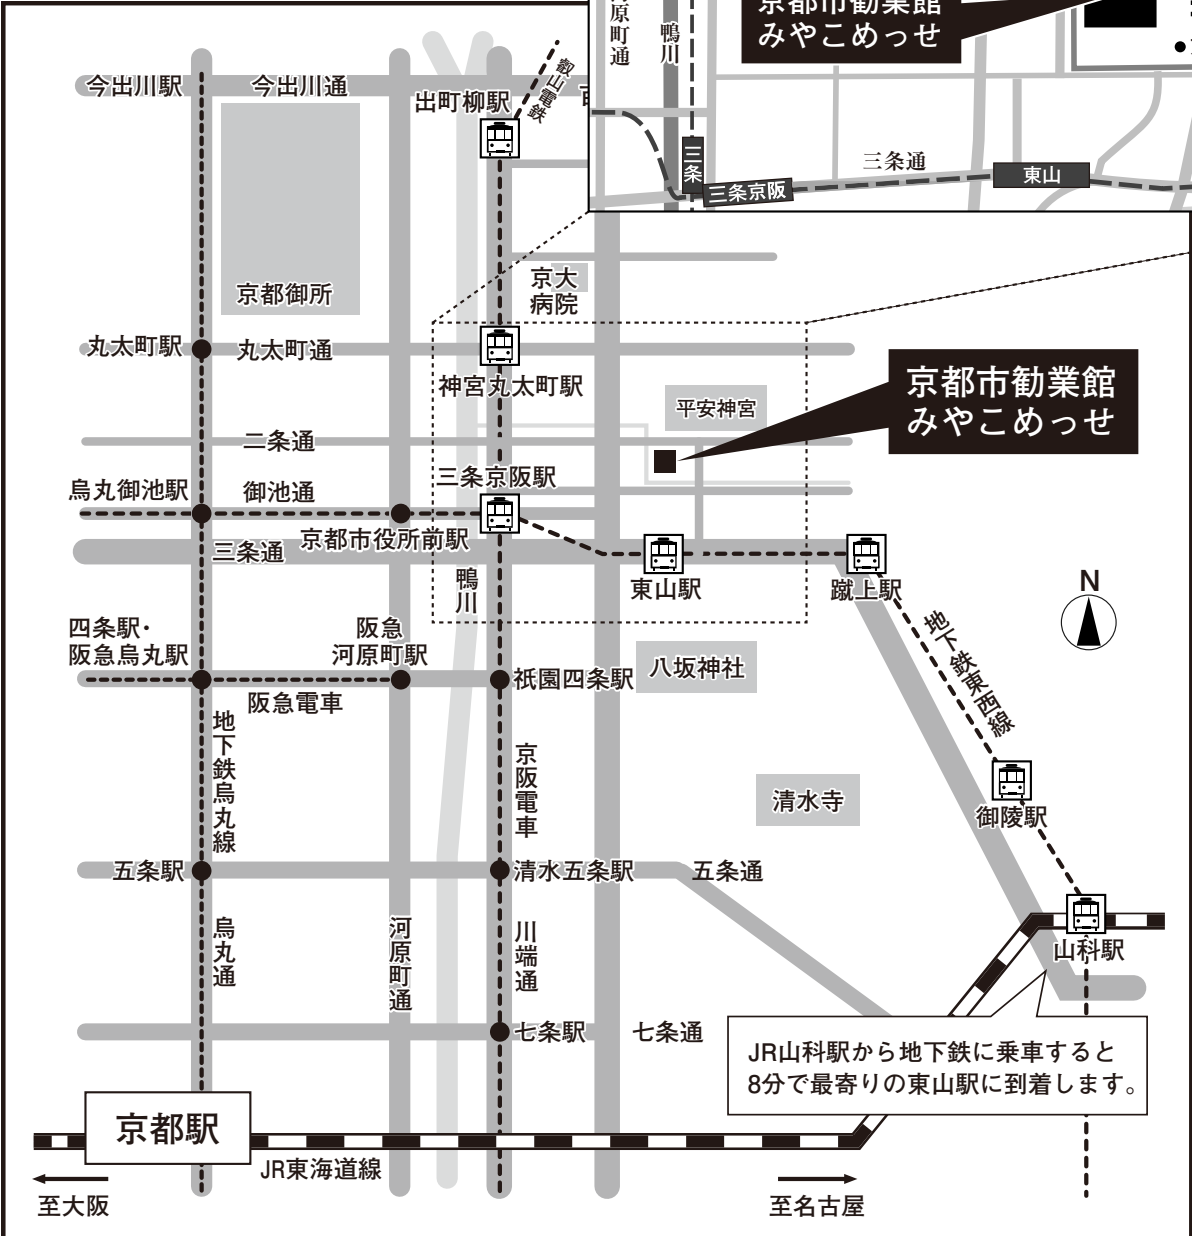

# 会場周辺図

JR山科駅から地下鉄に乗車すると8分で最寄りの東山駅に到着します。