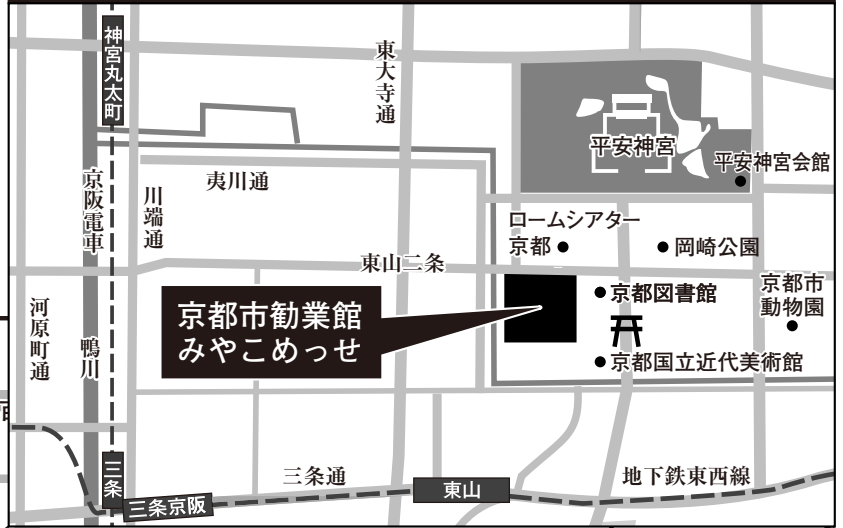

# 会場周辺図

JR山科駅から地下鉄に乗車すると8分で最寄りの東山駅に到着します。