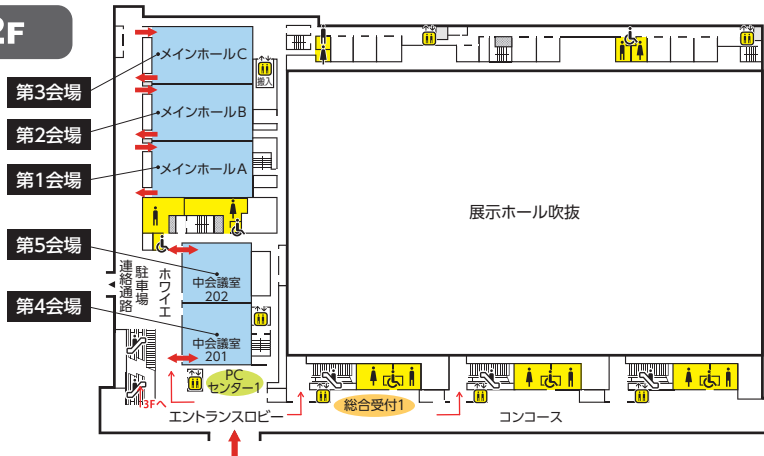

会場案内図

Gメッセ群馬

1F

2F

3F

4F

# 高崎芸術劇場

1F

2F

3F

施設本部  
スタジオ(32)

4F