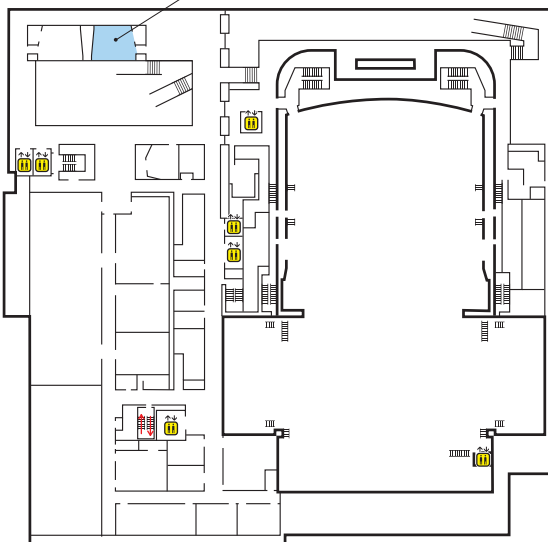

会場案内図

Gメッセ群馬

1F

2F

3F

4F

# 高崎芸術劇場

1F

2F

3F

施設本部  
スタジオ(32)

4F