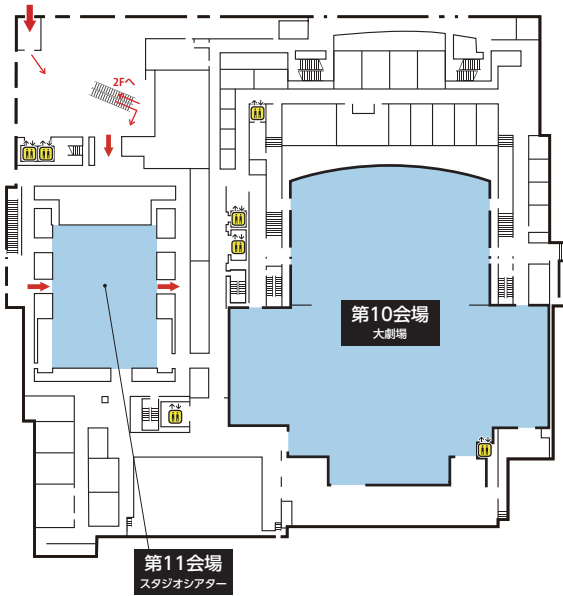

会場案内図

Gメッセ群馬

1F

2F

3F

4F

# 高崎芸術劇場

1F

2F

3F

施設本部  
スタジオ(32)

4F