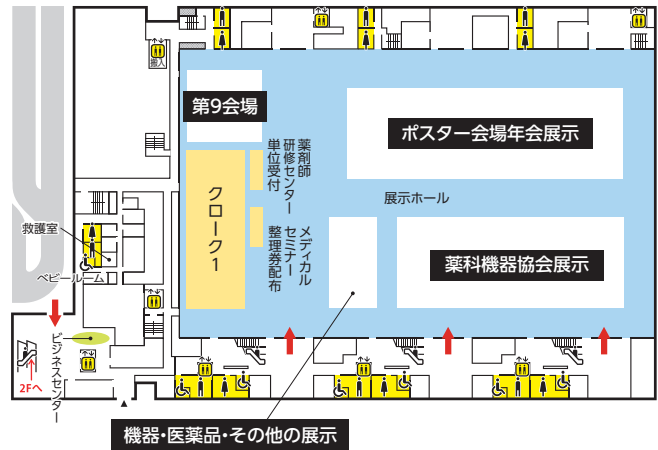

会場案内図

Gメッセ群馬

1F

2F

3F

4F

# 高崎芸術劇場

1F

2F

3F

施設本部  
スタジオ(32)

4F