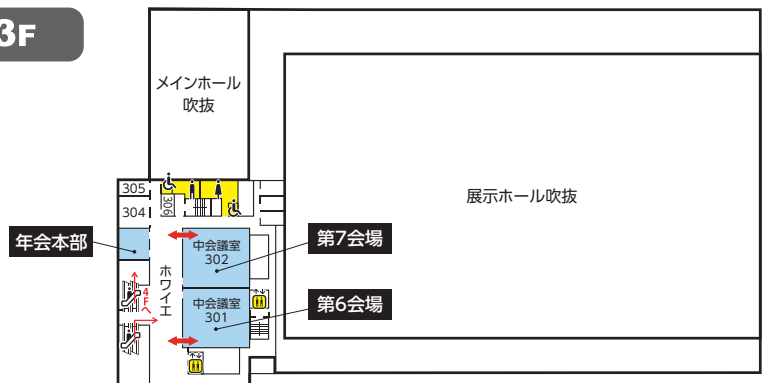

会場案内図

Gメッセ群馬

1F

2F

3F

4F

# 高崎芸術劇場

1F

2F

3F

施設本部  
スタジオ(32)

4F