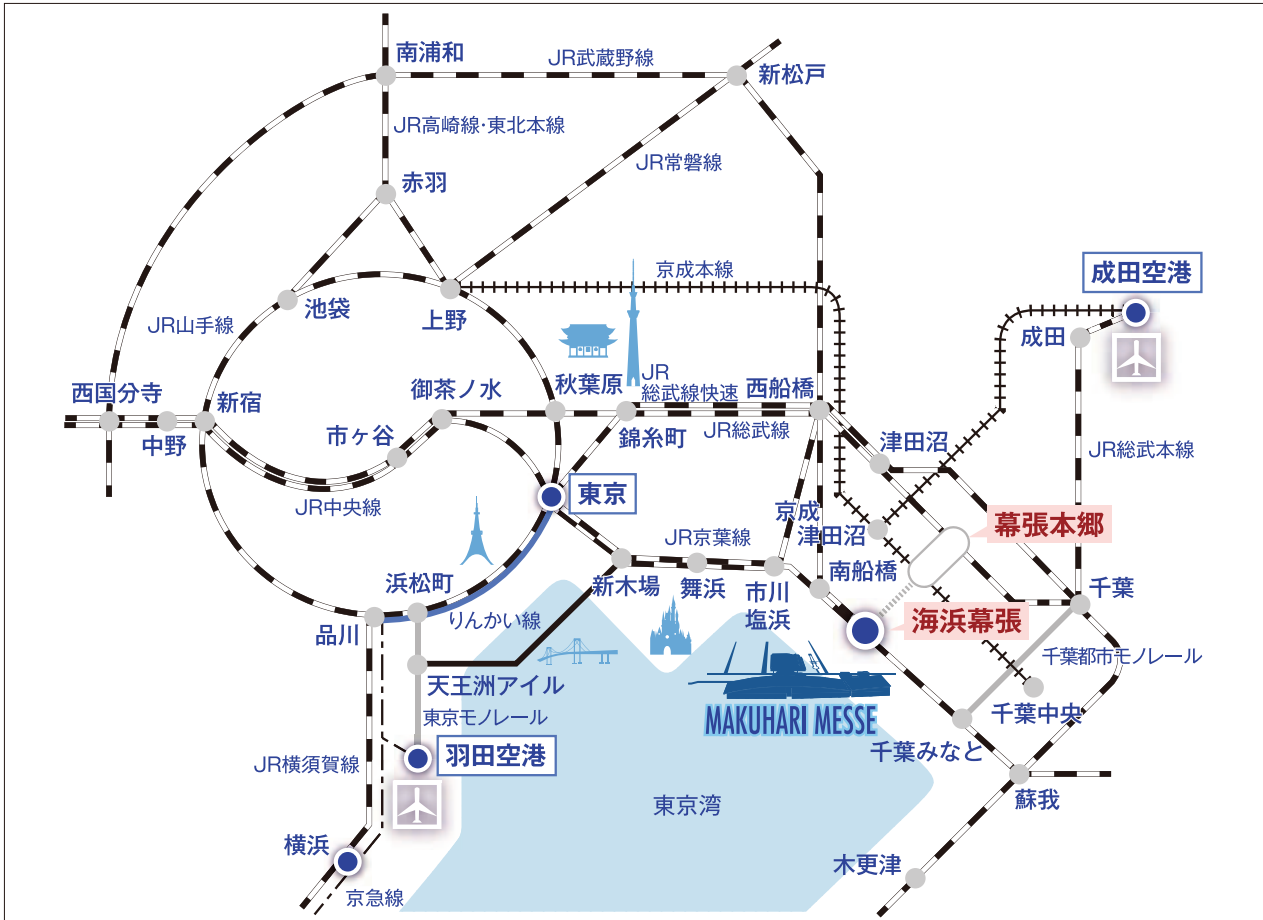

交通のご案内

● 東京方面から

● 羽田空港から

高速バス直行便 羽田空港 → 幕張メッセ中央 40分

● 成田空港から

高速バス直行便 成田空港 → 幕張メッセ中央 30~40分

## 会場周辺のご案内