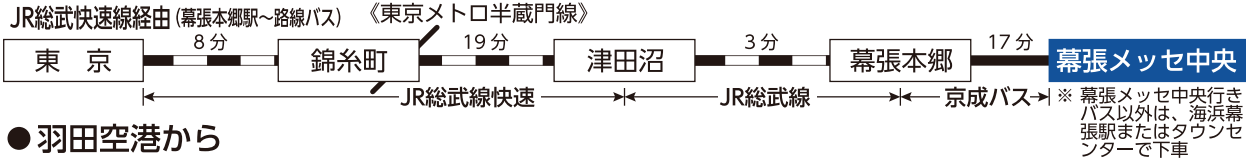

交通のご案内

● 東京方面から

● 羽田空港から

高速バス直行便 羽田空港 → 幕張メッセ中央 40分

● 成田空港から

高速バス直行便 成田空港 → 幕張メッセ中央 30~40分