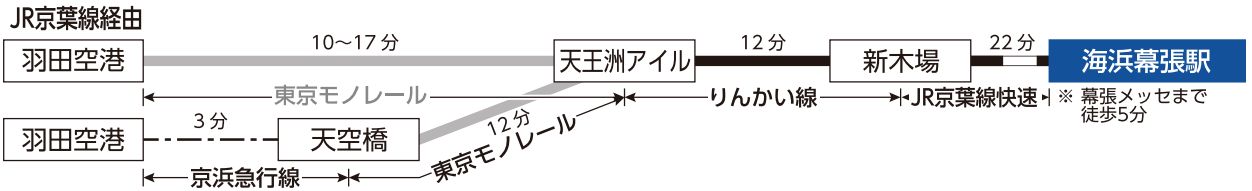

交通のご案内

● 東京方面から

● 羽田空港から

高速バス直行便 羽田空港 → 幕張メッセ中央 40分

● 成田空港から

高速バス直行便 成田空港 → 幕張メッセ中央 30~40分