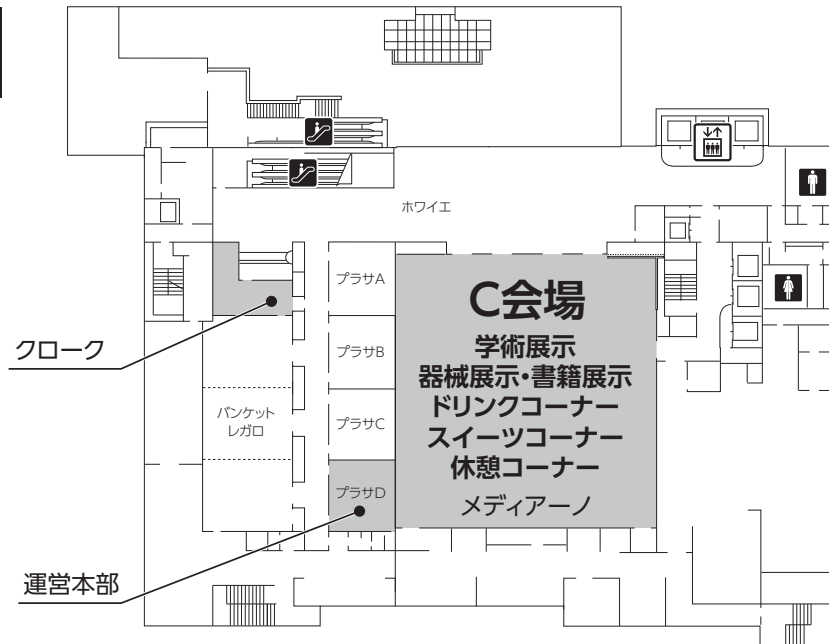

満席の場合はご乗車頂けませんので予めご了承下さいませ。

(予約制ではございません。)

バスの停車場は JR 松本駅「お城口」を出て、
右手駅前ロータリー内となります。
※他の車の停車状況で停車位置が変わる場合がございます。

会場案内図

2F

3F