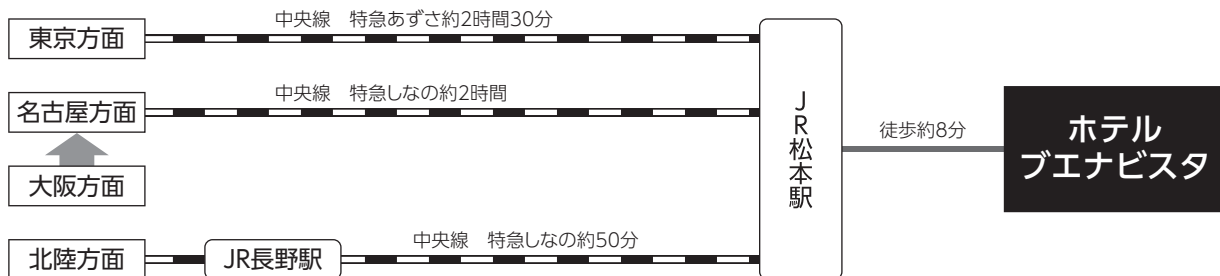

会場までのアクセス

●電車をご利用の場合

●飛行機をご利用の場合

●無料シャトルバス乗り場のご案内

ホテルブエナビスタとJR松本駅を最短ルートで周回いたします。

【運行時間】

7:30～11:30 ※ホテル側待機 / 13:00～20:30 ※松本駅前待機

※上記時間内、随時運行となります。定員9名様までとなっております。

満席の場合はご乗車頂けませんので予めご了承下さいませ。

(予約制ではございません。)

バスの停車場は JR 松本駅「お城口」を出て、
右手駅前ロータリー内となります。
※他の車の停車状況で停車位置が変わる場合がございます。

会場案内図

2F

3F