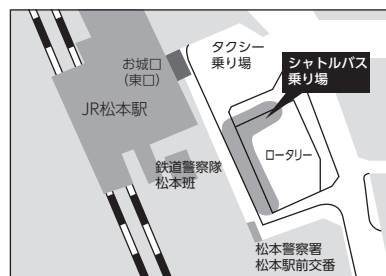

会場までのアクセス

●電車をご利用の場合

●飛行機をご利用の場合

●無料シャトルバス乗り場のご案内

ホテルブエナビスタとJR松本駅を最短ルートで周回いたします。

【運行時間】

7:30～11:30 ※ホテル側待機 / 13:00～20:30 ※松本駅前待機

※上記時間内、随時運行となります。定員9名様までとなっております。

満席の場合はご乗車頂けませんので予めご了承下さいませ。

(予約制ではございません。)

バスの停車場は JR 松本駅「お城口」を出て、
右手駅前ロータリー内となります。
※他の車の停車状況で停車位置が変わる場合がございます。

会場案内図

2F

3F