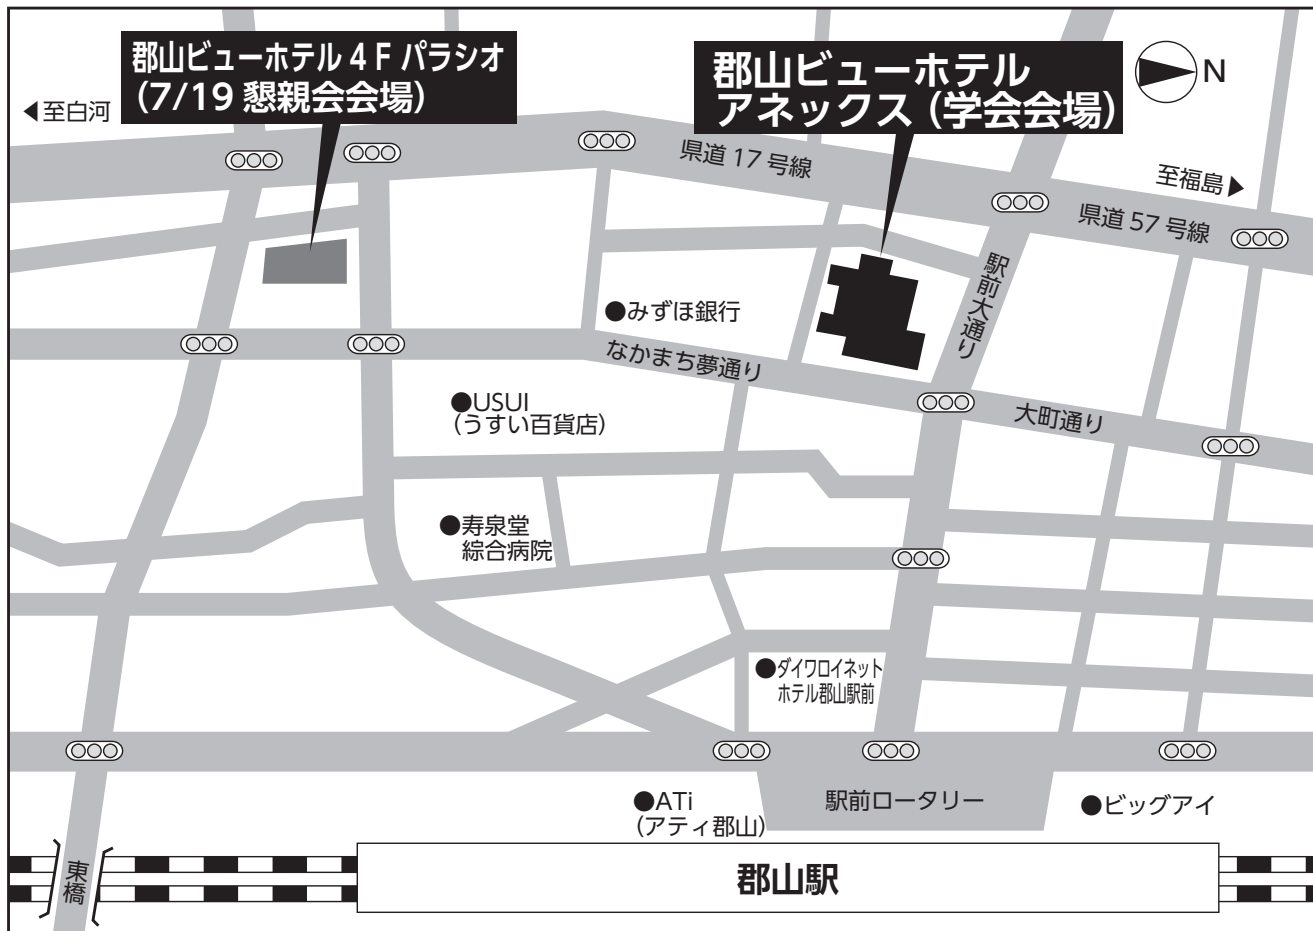

会場までのアクセス

電車でお越しのお客様

◆東北新幹線・東北本線・磐越線 郡山駅

→ 郡山ビューホテルアネックス 約 360m 徒歩 5 分

飛行機でお越しのお客様

◆福島空港のご利用

→ リムジンバスにて JR 郡山駅まで約 40 分 大人片道 1,100 円 (税込)