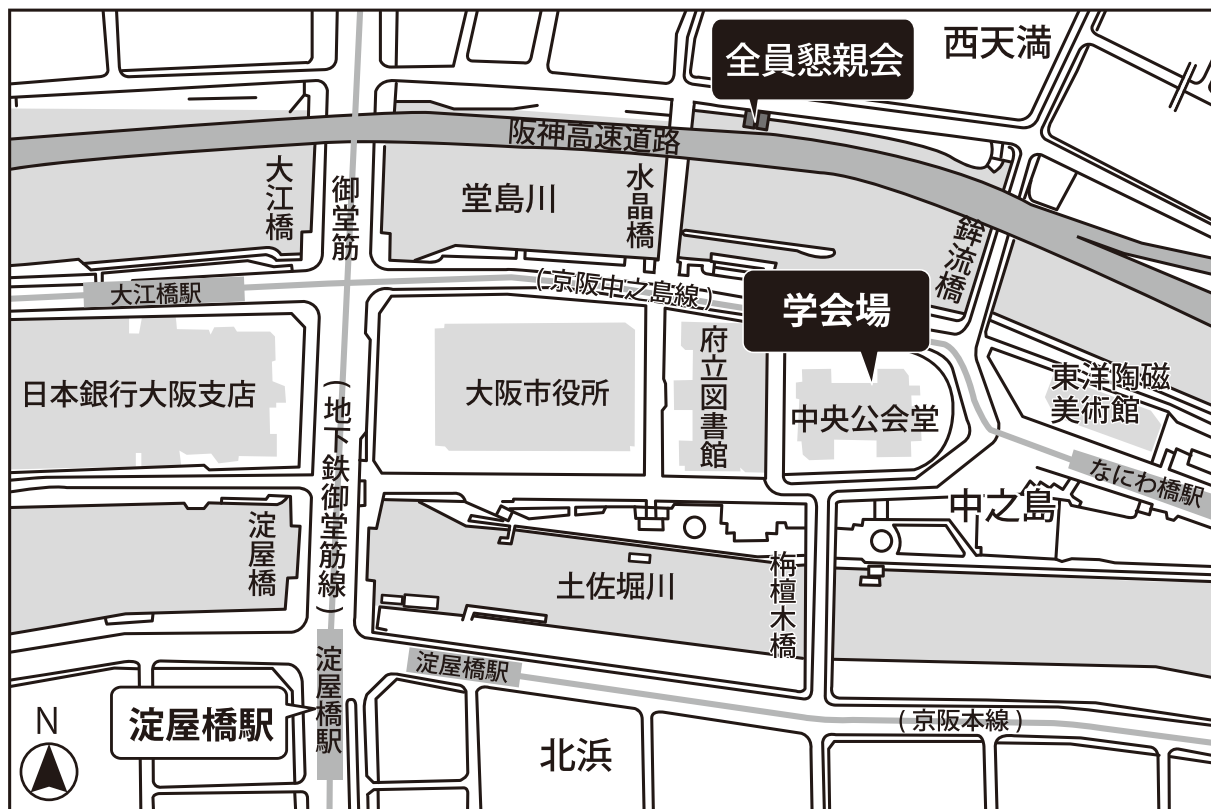

周辺マップ

学会場

大阪中央公会堂

〒530-0005 大阪市北区中之島1丁目1番27号
TEL:06-6208-2002 FAX: 06-6208-2003
<https://osaka-chuokokaido.jp/about/>

全員懇親会

11月10日(金)19時30分～20時30分(無料)

中之島LOVE CENTRAL

〒530-0047 大阪市北区西天満2丁目1番18号
TEL:06-6362-1000 (お電話受付時間 10:00~22:00)
<https://love-central.jp/>

交通アクセス

新大阪駅より

JP 大阪駅 / 阪急・阪神電鉄梅田駅より ※各駅より御堂筋線梅田までは徒歩数分

大阪国際空港 (伊丹空港) より

関西国際空港より