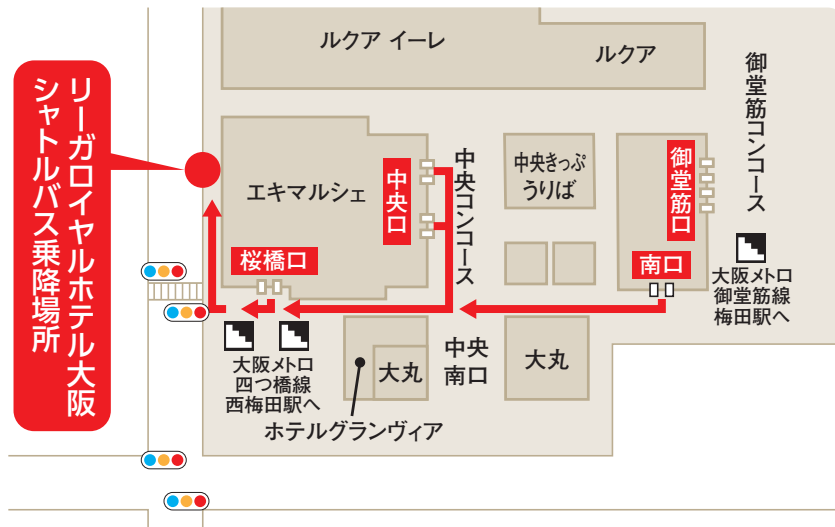

# シャトルバスのご案内

JR大阪駅から、リーガロイヤルホテル大阪シャトルバス(無料)をご利用いただけます。

## 運行時間

7:45~10:00(毎時15分間隔)  
10:00~21:00(毎時6分間隔)  
21:00~22:15(毎時15分間隔)

新型コロナウイルス感染症拡大の状況により、運行時間等が変更になる可能性があります。