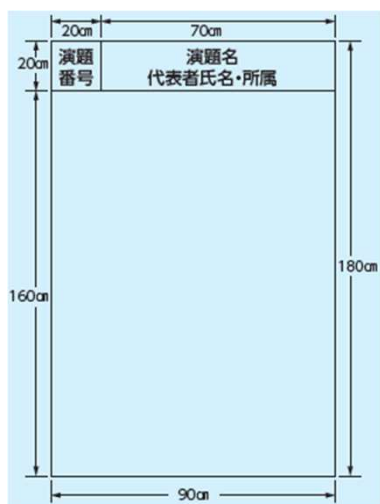

【視聴・閲覧イメージ】

ポスターボードのQRコードをスマートフォンやタブレットで読み込んでいただけます

発表動画が視聴できます

スライドの一覧表示が可能です

任意の2枚を比較も可能です

【示説発表者へご案内】

事前に音声付きPowerPoint(タイトルスライド1枚、発表スライド10枚以内)をご提出いただきます。詳細はホームページにてご案内いたします。

当日はタイトル・発表スライドを出力して、ポスターボードに掲示してください。演題番号とQRコードは主催が用意します。