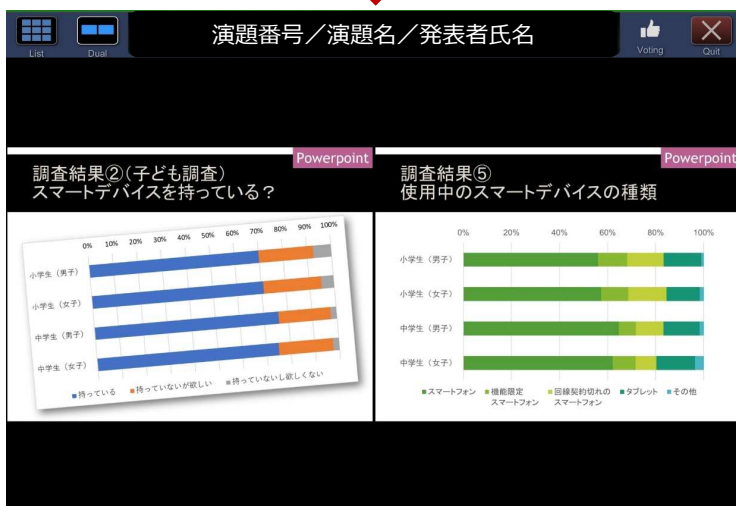

【視聴・閲覧イメージ】

ポスターボードのQRコードをスマートフォンやタブレットで読み込んでいただけます

発表動画が視聴できます

スライドの一覧表示が可能です

任意の2枚を比較も可能です

【示説発表者へご案内】

事前に音声付きPowerPoint(タイトルスライド1枚、発表スライド10枚以内)をご提出いただきます。詳細はホームページにてご案内いたします。

当日はタイトル・発表スライドを出力して、ポスターボードに掲示してください。演題番号とQRコードは主催が用意します。

コアタイムは、ポスター前でのラウンド形式で行います。発表時間はなく、質疑応答のみですのでご注意ください。