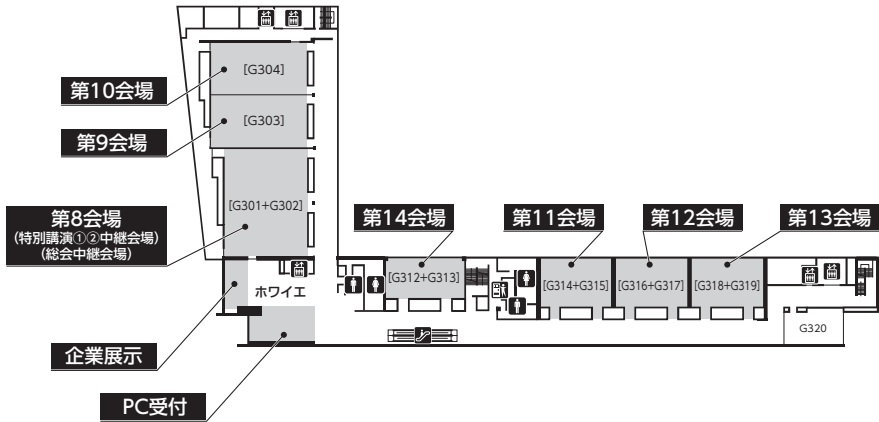

会場のご案内

パシフィコ横浜 ノース

1F

2F

※警備の都合上、施設の入退場はこちらのエントランスのみとなります。ご協力ください。

パシフィコ横浜 ノース

3F

4F

ポスター会場案内図

パシフィコ横浜 ノース 1F [G7+G8]