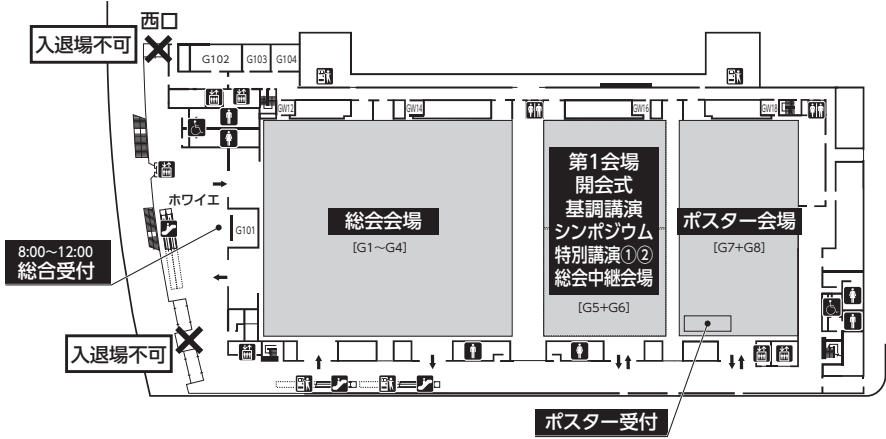

会場のご案内

パシフィコ横浜 ノース

1F

2F

※警備の都合上、施設の入退場はこちらのエントランスのみとなります。ご協力ください。

パシフィコ横浜 ノース

3F

4F

ポスター会場案内図

パシフィコ横浜 ノース 1F [G7+G8]