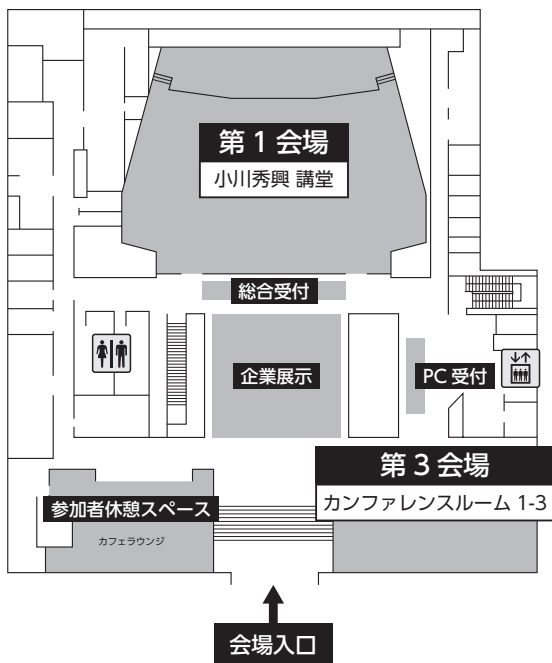

- 丸ノ内線「御茶ノ水」駅下車 徒歩 約7分
- 千代田線「新御茶ノ水」駅下車 徒歩 約9分
- 三田線「水道橋」駅下車 徒歩 約8分

■ 会場案内図 ■

7号館 B1F

10号館 1F

7号館 1F

7号館 13F