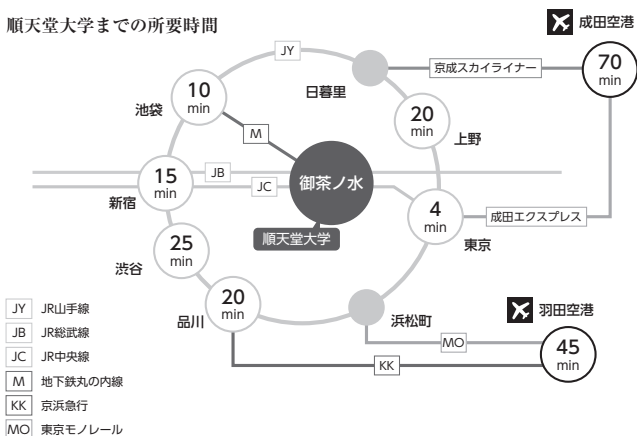

交通案内図

【順天堂大学】

〒113-8421 東京都文京区本郷2-1-1

TEL : 03-3813-3111

順天堂大学までの所要時間

■ JR線

- 「御茶ノ水」駅下車(御茶ノ水橋口) 徒歩 約7分
- 「水道橋」駅下車(東口) 徒歩 約8分

■ 地下鉄

- 丸ノ内線「御茶ノ水」駅下車 徒歩 約7分
- 千代田線「新御茶ノ水」駅下車 徒歩 約9分
- 三田線「水道橋」駅下車 徒歩 約8分

■ 会場案内図 ■

7号館 B1F

10号館 1F

7号館 1F

7号館 13F