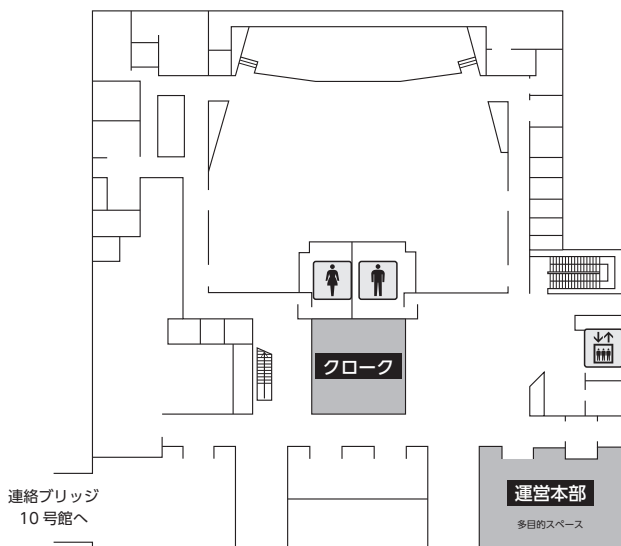

交通案内図

【順天堂大学】

〒113-8421 東京都文京区本郷2-1-1

TEL : 03-3813-3111

順天堂大学までの所要時間

■ JR線

- 「御茶ノ水」駅下車(御茶ノ水橋口) 徒歩 約7分
- 「水道橋」駅下車(東口) 徒歩 約8分

■ 地下鉄

- 丸ノ内線「御茶ノ水」駅下車 徒歩 約7分
- 千代田線「新御茶ノ水」駅下車 徒歩 約9分
- 三田線「水道橋」駅下車 徒歩 約8分

■ 会場案内図 ■

7号館 B1F

10号館 1F

7号館 1F

7号館 13F