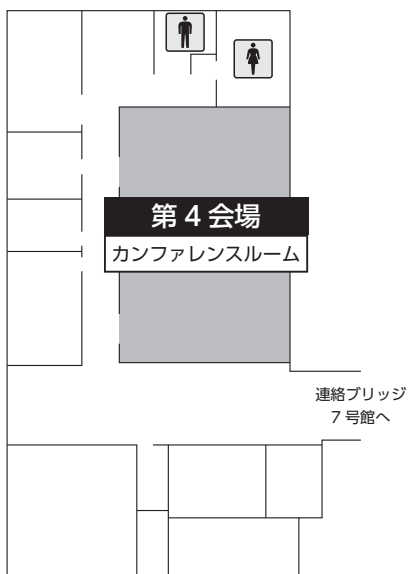

交通案内図

【順天堂大学】

〒113-8421 東京都文京区本郷2-1-1

TEL : 03-3813-3111

順天堂大学までの所要時間

■ JR線

- 「御茶ノ水」駅下車(御茶ノ水橋口) 徒歩 約7分
- 「水道橋」駅下車(東口) 徒歩 約8分

■ 地下鉄

- 丸ノ内線「御茶ノ水」駅下車 徒歩 約7分
- 千代田線「新御茶ノ水」駅下車 徒歩 約9分
- 三田線「水道橋」駅下車 徒歩 約8分

■ 会場案内図 ■

7号館 B1F

10号館 1F

7号館 1F

7号館 13F