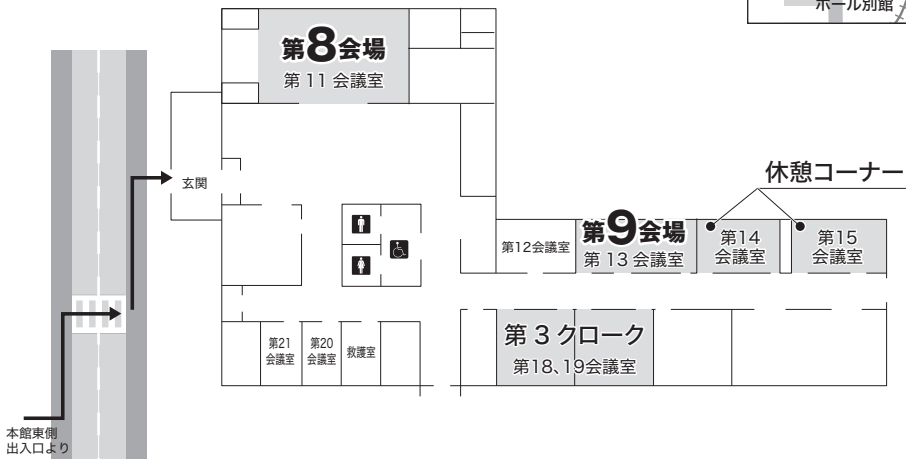

ひめぎんホール

会場案内図

ひめぎんホール

3F

ひめぎんホール別館

愛媛県身体障がい者福祉センター

2F

会場案内図

愛媛看護研修センター

1F

2F

会場案内図