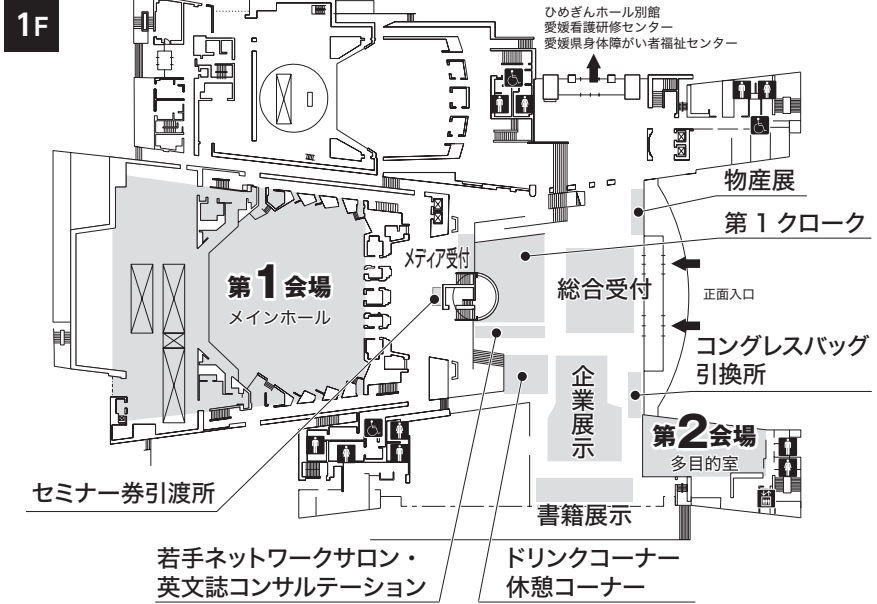

ひめぎんホール

会場案内図

ひめぎんホール

3F

ひめぎんホール別館

愛媛県身体障がい者福祉センター

2F

会場案内図

愛媛看護研修センター

1F

2F

会場案内図