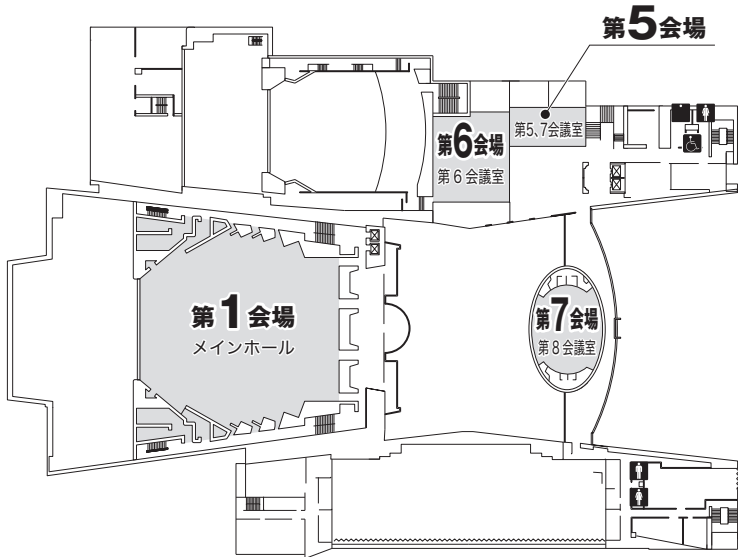

ひめぎんホール

会場案内図

ひめぎんホール

3F

ひめぎんホール別館

愛媛県身体障がい者福祉センター

2F

会場案内図

愛媛看護研修センター

1F

2F

会場案内図