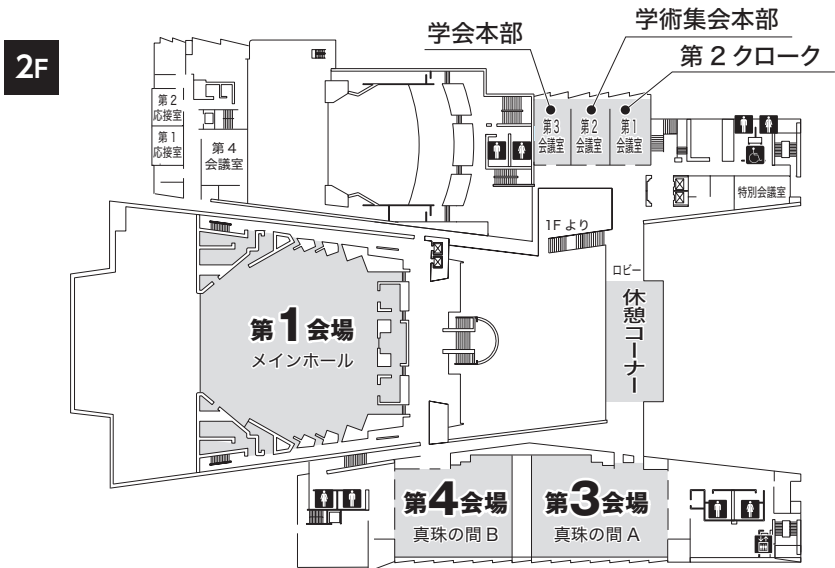

ひめぎんホール

会場案内図

ひめぎんホール

3F

ひめぎんホール別館

愛媛県身体障がい者福祉センター

2F

会場案内図

愛媛看護研修センター

1F

2F

会場案内図