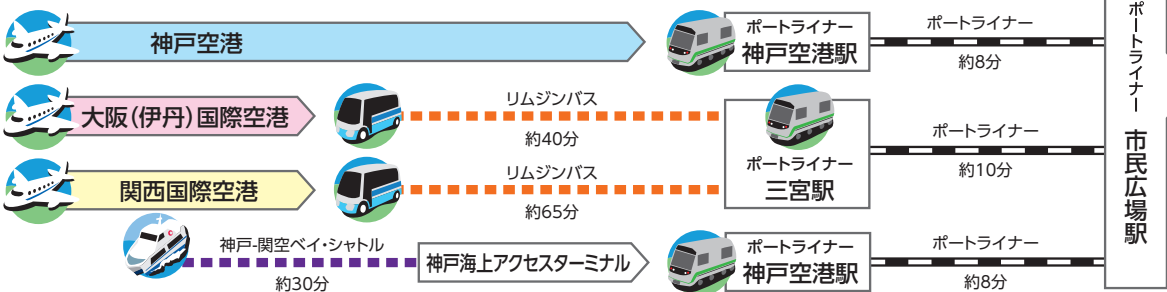

鉄道をご利用の場合

飛行機をご利用の場合

神戸国際会議場

7分