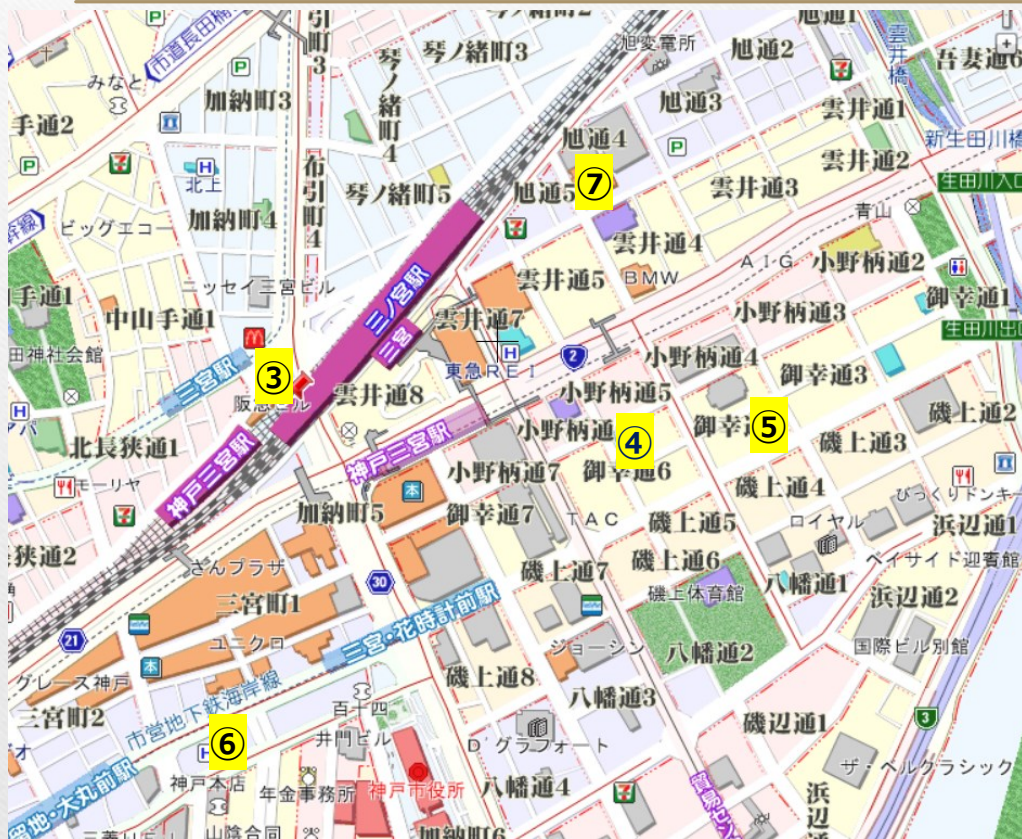

# 設定ホテル (淡路・舞子エリア)

- ① グランドニッコー淡路
- ② シーサイドホテル舞子ビラ神戸

# 設定ホテル (三宮エリア)

- ③ レンプラス神戸三宮
- ④ アパホテル<神戸三宮>
- ⑤ グリーンリッチホテル神戸三宮
- ⑥ ダイワロイネットホテル  
神戸三宮PREMIER
- ⑦ ホテルヴィラフォンテーヌ神戸三宮