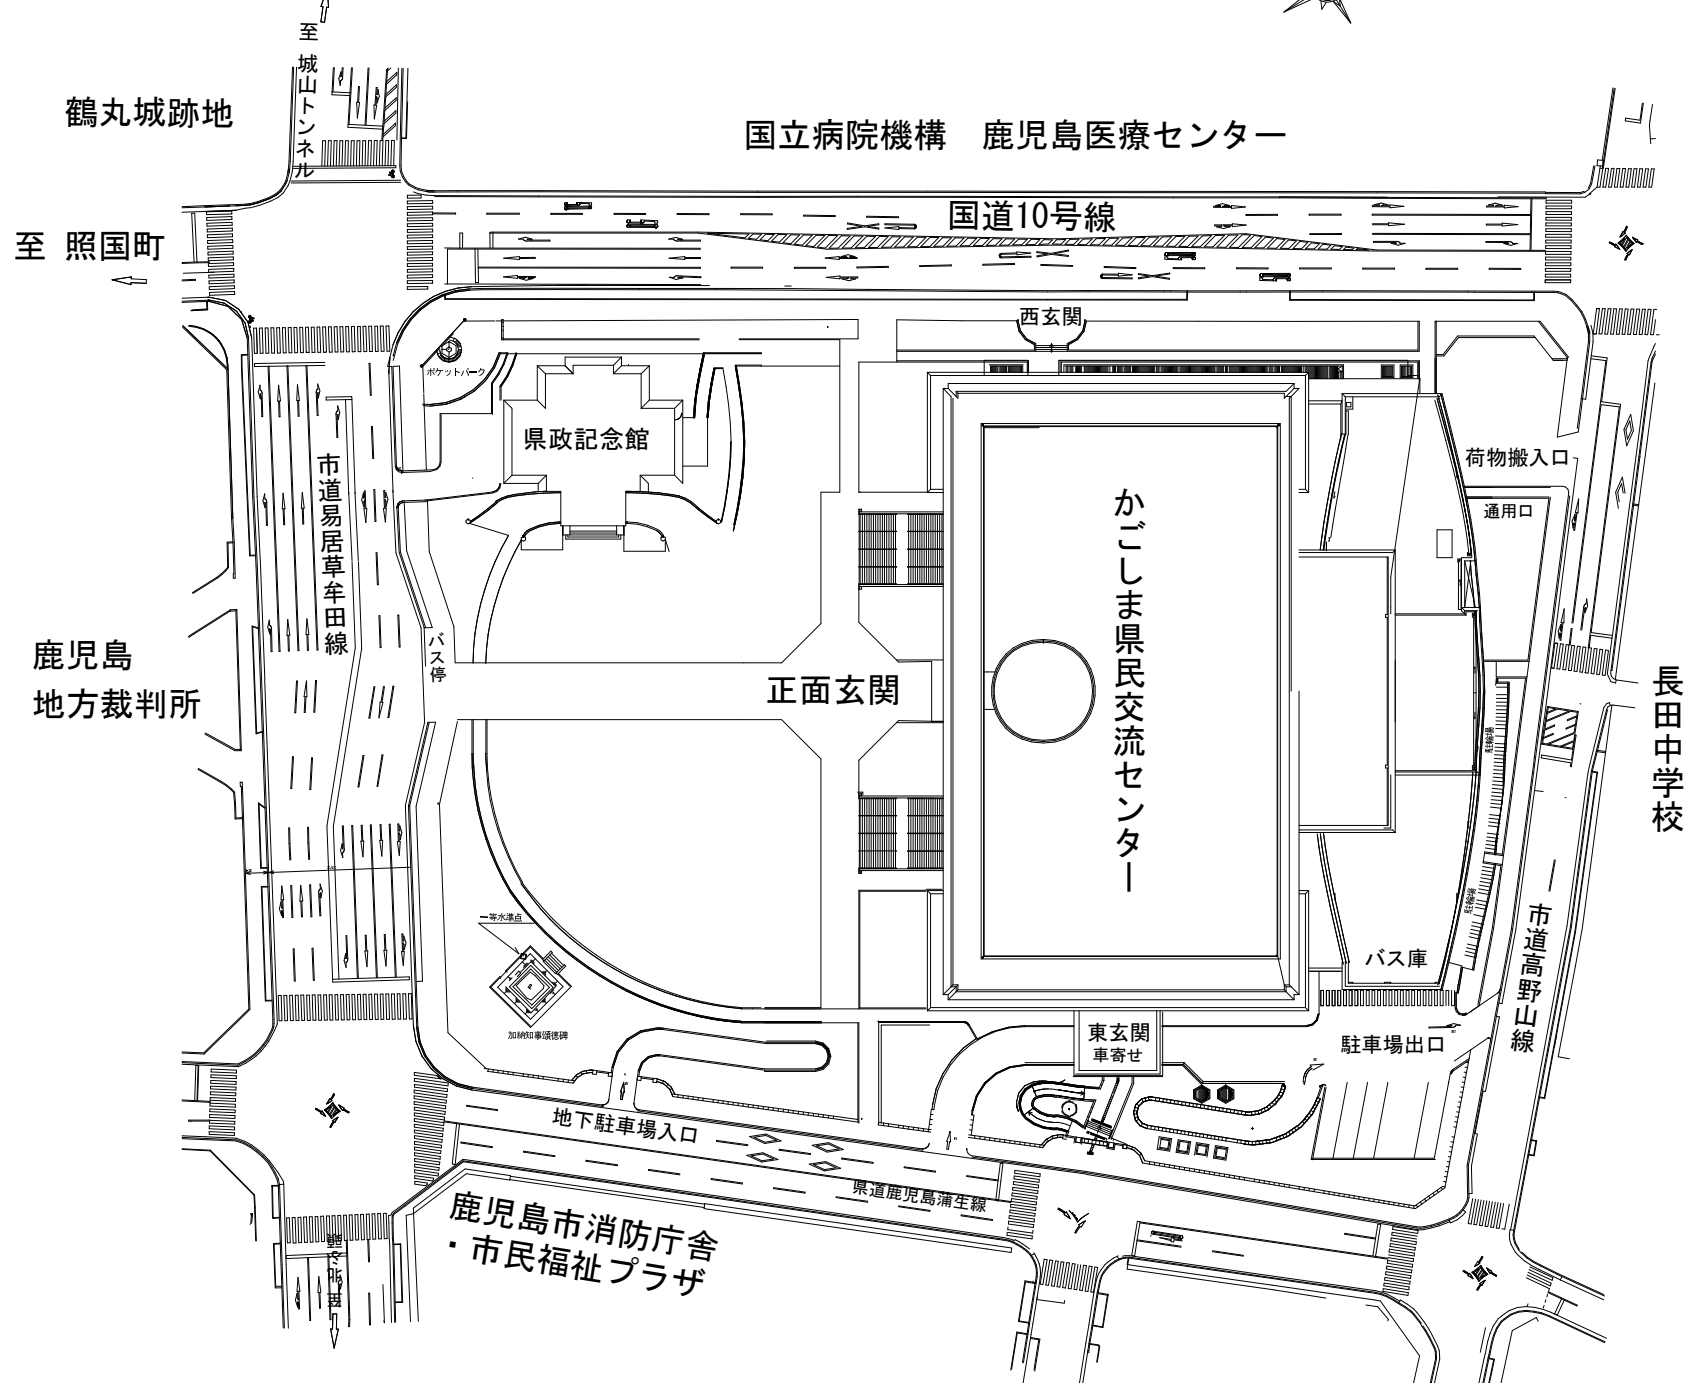

かごしま県民交流センター案内図

鶴丸城跡地

国立病院機構 鹿児島医療センター

国道10号線

至 照国町

至 城山トンネル

県政記念館

西玄関

荷物搬入口

通用口

鹿児島
地方裁判所

市道易居草牟田線

バス停

正面玄関

かごしま県民交流センター

長田中学校